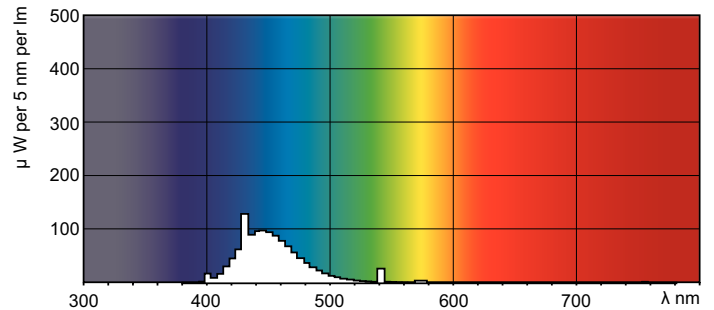

### Plano de dimensiones

TL-D 36W/180 Blue

| Product                         | D (max) | A (max)   | B (max)   | B (min)   | C (max)   |
|---------------------------------|---------|-----------|-----------|-----------|-----------|
| TL-D Colored 36W<br>Blue 1SL/25 | 28,0 mm | 1199,4 mm | 1206,5 mm | 1204,1 mm | 1213,6 mm |

### Datos fotométricos

1

LDPB\_TL-DCOL\_180-Spectral power distribution B/W

LDPO\_TL-DCOL\_180-Spectral power distribution Colour