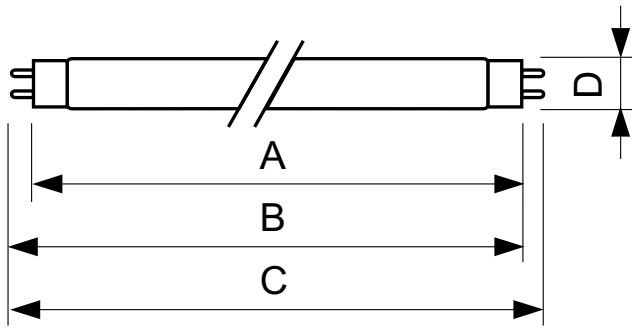

TL-D Color

Nombre de producto del pedido	TL-D Colored 36W Blue 1SL/25
EAN/UPC - Producto	8711500727541
Código de pedido	72754140
Código local	PHTLD36AZ
Cantidad por paquete	1

Numerador SAP - Paquetes por caja exterior	25
Material SAP	928048501805
Peso neto (pieza) SAP	135.000 g

Plano de dimensiones

TL-D 36W/180 Blue

Product	D (max)	A (max)	B (max)	B (min)	C (max)
TL-D Colored 36W Blue 1SL/25	28,0 mm	1199,4 mm	1206,5 mm	1204,1 mm	1213,6 mm

Datos fotométricos

1