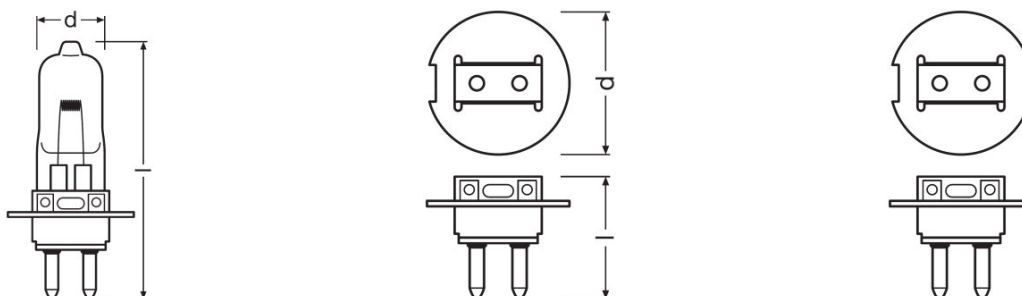

Hoja de datos de producto

Datos técnicos

Datos eléctricos

Tensión nominal	12,0 V
Potencia nominal	30,00 W

Datos Fotométricos

Temperatura de color	3300 K
Flujo luminoso nominal	800 lm

Dimensiones y peso

Diámetro	9 mm
Largo	40,0 mm
Long. del centro luminoso (LCL)	14,0 mm
Longitud del filamento	2,60 mm
Campo iluminado	2,6*1,3 mm ²
Diámetro del filamento	1,3 mm

Código del producto	Código METEL	SEG-No.	STK-Number	UK Org
4050300099798	OSRH64260	-	-	-

Hoja de datos de producto

s180

Logistical Data

Código del producto	Descripción del producto	Unidad de embalaje (Piezas/unidad)	Dimensiones (largo x ancho x alto)	Volúmen	Peso bruto
4050300099798	64260 30 W 12 V	Estuche de cartón 1	70 mm x 19 mm x 25 mm	0.03 dm ³	8.50 g
4050300338309	64260 30 W 12 V	Embalaje de envío 30	158 mm x 81 mm x 131 mm	1.68 dm ³	321.00 g