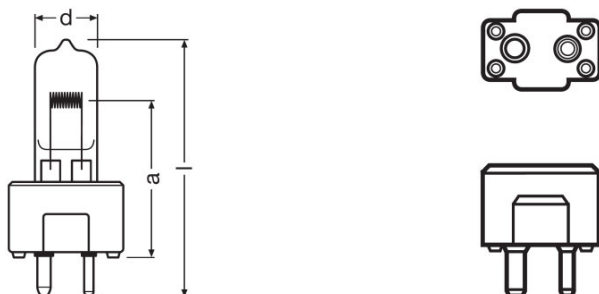

Hoja de datos de producto

Datos técnicos

Datos eléctricos

Tensión nominal	24,0 V
Potencia nominal	150,00 W

Datos Fotométricos

Temperatura de color	3450 K
Flujo luminoso nominal	5000 lm

Dimensiones y peso

Diámetro	15,0 mm
Largo	57,0 mm
Long. del centro luminoso (LCL)	33,5 mm
Longitud del filamento	6,00 mm
Campo iluminado	6,0*3,0 mm ²
Diámetro del filamento	3,0 mm

Duración de vida

Duración	100 h
----------	-------

Datos adicionales del producto

Casquillo (denominación estándar)	GY9.5
Diámetro mín. del envoltorio de la lámp.	14 mm

Capacidades

Regulable	Sí
Posición de quemado	s 90

Información del país

Código del producto	Código METEL	SEG-No.	STK-Number	UK Org
4008321099648	OSRH64643	-	-	-

Hoja de datos de producto

Logistical Data

Código del producto	Descripción del producto	Unidad de embalaje (Piezas/unidad)	Dimensiones (largo x ancho x alto)	Volúmen	Peso bruto
4008321099648	64643 150 W 24 V	Estuche de cartón 1	42 mm x 42 mm x 111 mm	0.20 dm ³	17.60 g
4008321099655	64643 150 W 24 V	Embalaje de envío 12	180 mm x 127 mm x 140 mm	3.20 dm ³	329.50 g