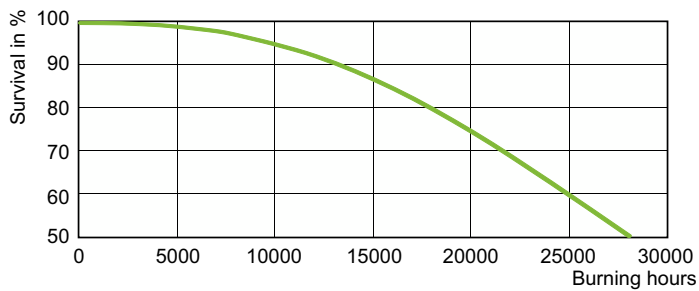

Vida útil

Life Expectancy Diagram - SON 70W/220 I E27 1CT/24