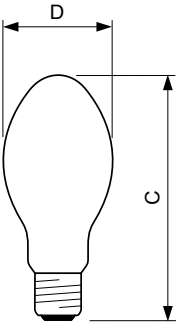

### Datos del producto

Información general	
Base del casquillo	E27 [E27]
Posición de funcionamiento	UNIVERSAL [Cualquiera o universal (U)]
Referencia de medición de flujo	Sphere

Datos técnicos de la luz	
Código de color	220 [CCT of 2000K]
Flujo luminoso	5.600 lm
Coordenada X de cromacidad (Nom)	0,54
Coordenada Y de cromacidad (Nom)	0,42
Temperatura de color correlacionada (Nom)	1900 K
Eficacia lumínica (nominal) (Nom)	78 lm/W
Índice de reproducción cromática (IRC)	-

Operativos y eléctricos	
Consumo de energía	71,5 W
Voltaje (nom.)	90 V
Voltaje (nom.)	90 V

Controles y regulación	
Regulable	Sí

Mecánicos y de carcasa	
Acabado de la bombilla	Recubierto de vidrio
Forma de la bombilla	B70 [B 70 mm]

## Plano de dimensiones

Product	D (max)	C (max)
SON 70W/220 I E27 1CT/24	71 mm	155 mm