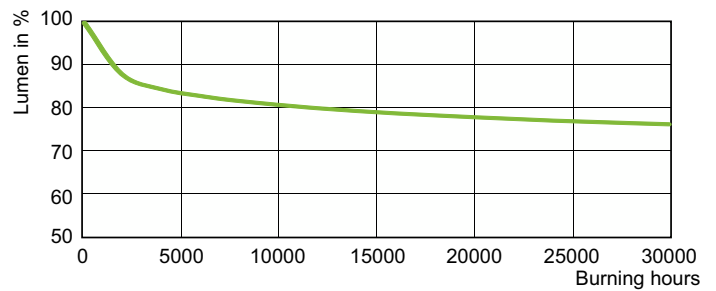

Lumen Maintenance Diagram - SON 70W/220 I E27 1CT/24