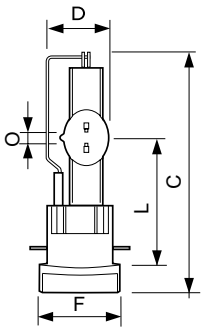

Operativos y eléctricos	
Power (Rated) (Nom)	700 W
Corriente de lámpara (nom.)	10.2 A
Voltaje de suministro de encendido (mín.)	198 V
Controles y regulación	
Regulable	Sí
Mecánicos y de carcasa	
Información base de casquillo	PGJX28
Requisitos de diseño de luminaria	
Temperatura de lámpara (máx)	950 °C
Temperatura de pinzamiento (máx.)	500 °C
Datos de producto	
Código de producto completo	871829122117300
Nombre de producto del pedido	MSR Gold™ 700/2 MiniFastFit 1CT/4

MSR Gold™ MiniFastFit (Touring/Stage)

EAN/UPC - Producto	8718291221173
Código de pedido	22117300
Cantidad por paquete	1
Numerador - Paquetes por caja exterior	4

N.º de material (12NC)	928199905115
Peso neto (pieza)	0.052 kg

Plano de dimensiones

Product	D (max)	O	L (min)	L (max)	L	C (max)	F (max)	F	F (min)
MSR Gold™	23.2	3.8	55 mm	57 mm	56	112 mm	36.5	36	35.3
700/2	mm	mm			mm		mm	mm	mm
MiniFastFit									
1CT/4									

MSR GOLD 700/2 MiniFastFit