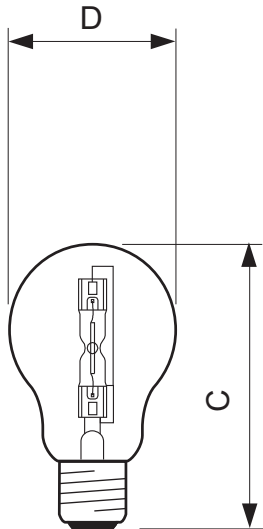

EcoClassic A-shape

Nombre de pedido del producto EcoClassic 140W E27 230V A55 CL 1CT/10
Piezas por caja 1
Configuración de embalaje 10
Cajas por caja exterior 10

Código de barras del producto 8727900252552
Código de barras de la caja exterior 8727900661620
Código logístico - 12NC 925701344201
Peso neto por pieza 26.500 gr

Plano de dimensiones

EcoClassic 140W E27 230V A55 CL 1CT

Product	C (Max)	D (Max)
EcoCl30 140W E27 230V A55 CL	97	56

© 2014 Koninklijke Philips N.V. (Royal Philips)
Todos los derechos reservados.

Las especificaciones están sujetas a cambios sin previo aviso. Las marcas registradas son propiedad de Koninklijke Philips N.V. (Royal Philips) o de sus respectivos propietarios.

www.philips.com/lighting

2014, Abril 17
Datos sujetos a cambios