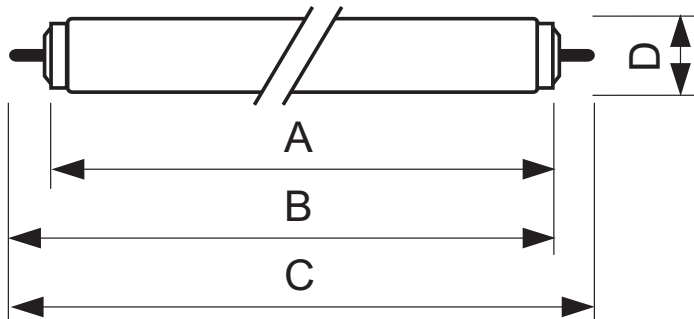

### • Características de Dimensiones

Longitud Casquillo-Casquillo A	574 (max) mm
Longitud B de Inserción	589 (min), 592.5 (max) mm
Longitud Total C	611 (max) mm
Diámetro D	40.5 (max) mm

## Plano de dimensiones