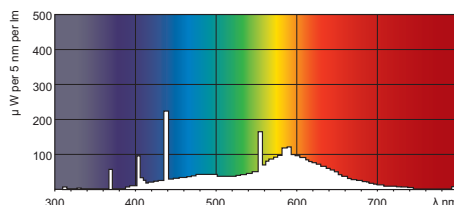

Designación de color /33-640

© 2014 Koninklijke Philips N.V. (Royal Philips)
Todos los derechos reservados.

Las especificaciones están sujetas a cambios sin previo aviso. Las marcas registradas son propiedad de Koninklijke Philips N.V. (Royal Philips) o de sus respectivos propietarios.

www.philips.com/lighting

2014, Febrero 1
Datos sujetos a cambios