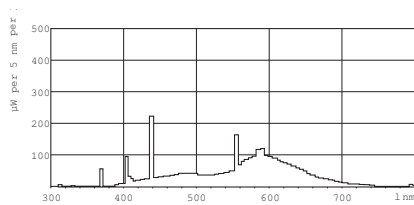

Datos fotométricos

Designación de color /33-640