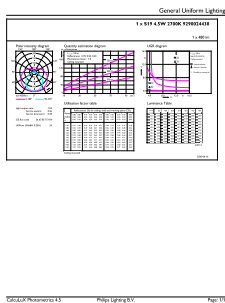

Datos fotométricos

LEDtube 4,5W S19 480lm 827