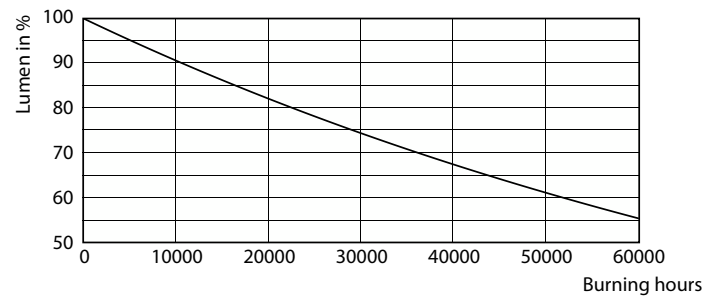

## Datos fotométricos

LEDtube 4,5W S19 480lm

## Vida útil

Life Expectancy Diagram

LEDtube 30K FailureRate

LEDtube 30K LifetimeVsTc

Lumen Maintenance Diagram