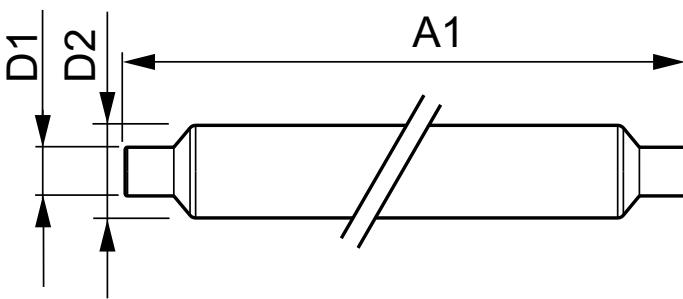

## Plano de dimensiones

LED 4.5W 310mm S19 WW ND 1CT/4

Product	D1	D2	A1	A2	A3
LED 4.5W 310mm S19 WW ND 1CT/4	38 mm	38 mm	273,6 mm		310 mm