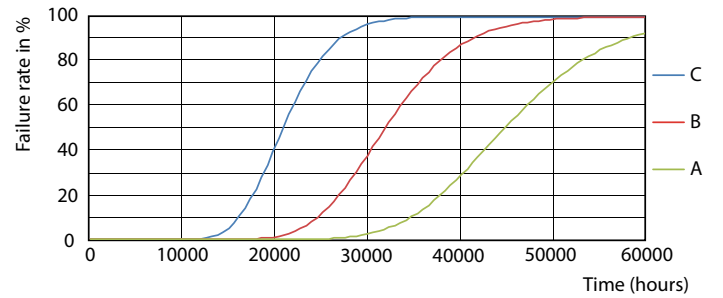

Vida útil

Life Expectancy Diagram