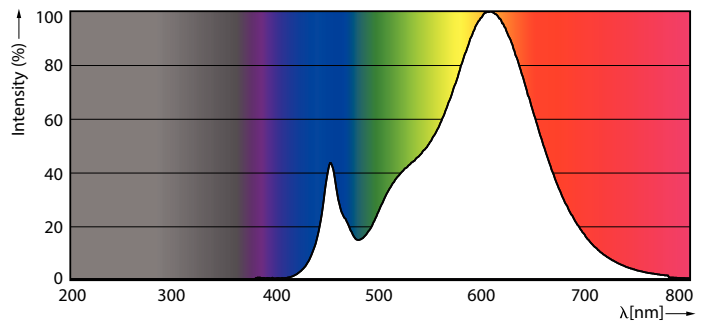

LEDtube 4,5W S19 480lm 827