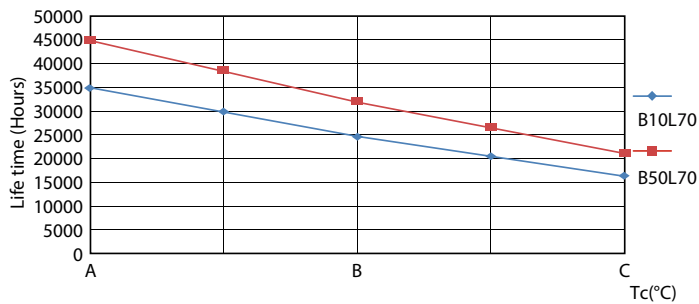

## Datos fotométricos

LEDtube 4,5W S19 480lm

## Vida útil

Life Expectancy Diagram

LEDtube 30K FailureRate

LEDtube 30K LifetimeVsTc

Lumen Maintenance Diagram