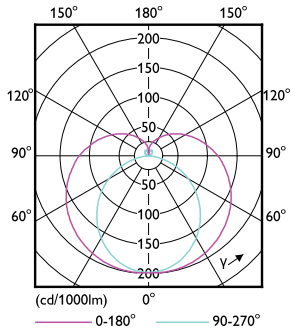

Tubulares LED

Datos fotométricos

LEDtube 4,5W S19 480lm