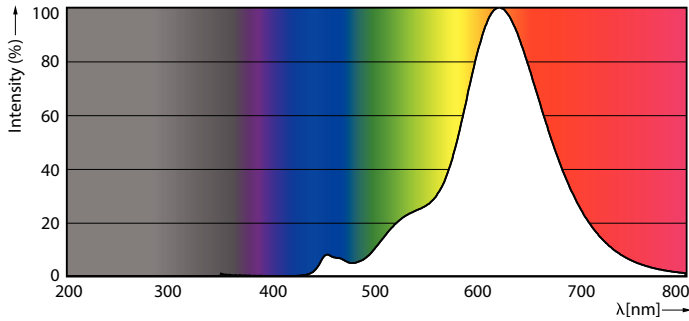

Datos del producto

Información general	
Base del casquillo	E27 [E27]
Vida útil nominal	15.000 hora(s)
Ciclo de encendido/apagado	20.000
Vida útil nominal (horas)	15.000 hora(s)
Lighting Technology	LED

Datos técnicos de la luz	
Código de color	818 [CCT of 1800K]
Código de color	818 [CCT of 1800K]
Flujo luminoso	250 lm
Designación de color	1800
Temperatura de color correlacionada (Nom)	1800 K
Eficacia lumínica (nominal) (Nom)	62,00 lm/W
Consistencia del color	<6
Índice de reproducción cromática (IRC)	80
LLMF al fin de vida útil nominal (nom.)	70 %

Plano de dimensiones

Product	D	C
LED classic 25W G93 E27 GOLD SP D SRT4	96 mm	143 mm

Datos fotométricos

Light Distribution Diagram - LED classic 25W G93 E27 GOLD SP D SRT4

General uniform lighting - LED classic 25W G93 E27 GOLD SP D SRT4

Bombillas LED de filamento clásico

Datos fotométricos

Spectral Power Distribution Colour - LED classic 25W G93 E27 GOLD SP D SRT4

Vida útil

Life Expectancy Diagram - LED classic 25W G93 E27 GOLD SP D SRT4