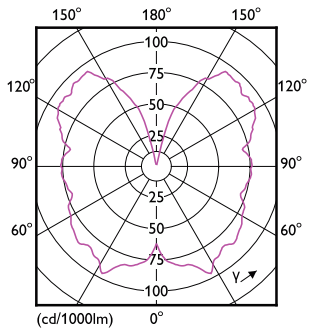

Datos del producto

Información general	
Base del casquillo	E27 [E27]
Vida útil nominal	15.000 hora(s)
Ciclo de encendido/apagado	20.000
Vida útil nominal (horas)	15.000 hora(s)
Lighting Technology	LED

Datos técnicos de la luz	
Código de color	818 [CCT of 1800K]
Código de color	818 [CCT of 1800K]
Flujo luminoso	250 lm
Designación de color	1800
Temperatura de color correlacionada (Nom)	1800 K
Eficacia lumínica (nominal) (Nom)	62,00 lm/W
Consistencia del color	<6
Índice de reproducción cromática (IRC)	80
LLMF al fin de vida útil nominal (nom.)	70 %

Plano de dimensiones

Product	D	C
LED classic 25W G93 E27 GOLD SP D SRT4	96 mm	143 mm

Datos fotométricos

Light Distribution Diagram - LED classic 25W G93 E27 GOLD SP D SRT4

General uniform lighting - LED classic 25W G93 E27 GOLD SP D SRT4