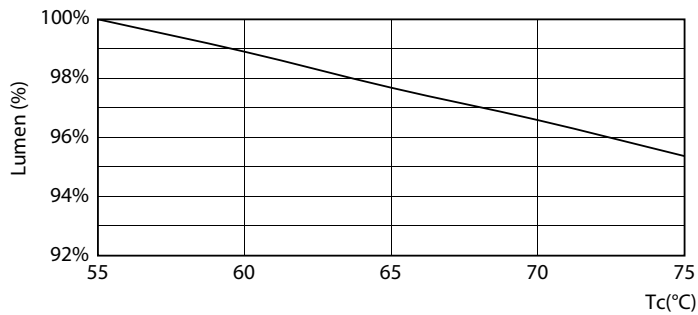

LEDtube COR 18W 30K LumenVsTc-LMP