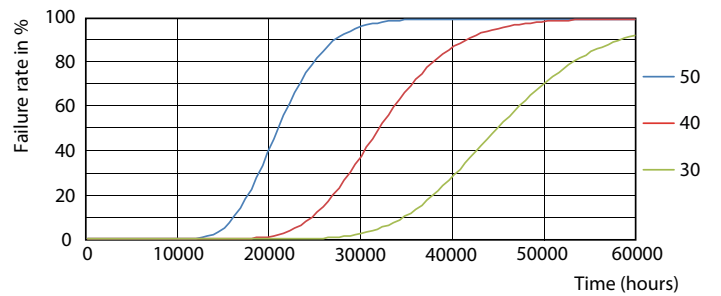

## Vida útil

LEDtube 30K

LEDtube COR 18W 30K LifetimeVsTc-LED

LEDtube COR 18W 30K LumenVsTc-LMP

LEDtube COR 18W 30K FailureRate-LED