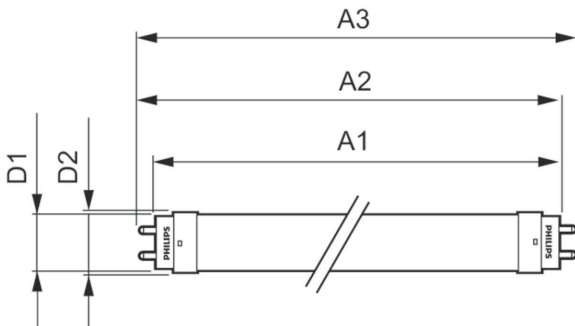

CorePro tubo LED EM/230V T8

Controles y regulación

Regulable	No

Mecánicos y de carcasa

Acabado de la lámpara	Esmerilado
Material de bombilla	Cristal
Longitud de producto	600 mm
Forma de la bombilla	Tubo, doble extremo

Aprobación y aplicación

Energy Efficiency Class	F
Producto de ahorro de energía	Sí
Certificados disponibles	Conformidad con RoHS Marca CE Certificado KEMA Keur

Consumo energético kWh/1000 h	8 kWh
	467306

Datos de producto

Código de producto completo	871951432531900
Nombre de producto del pedido	CorePro LEDtube 600mm 8W840
EAN/UPC - Producto	8719514325319
Código de pedido	32531900
Cantidad por paquete	1
Numerador SAP - Paquetes por caja exterior	10
Material SAP	929003022102
Peso neto (pieza) SAP	0,120 kg

Plano de dimensiones

T8 Corepro 220-240V 8W 800lm 4000K

Product	D1	D2	A1	A2	A3
CorePro LEDtube 600mm 8W840	25,7 mm	28 mm	588,5 mm	595,5 mm	602,5 mm