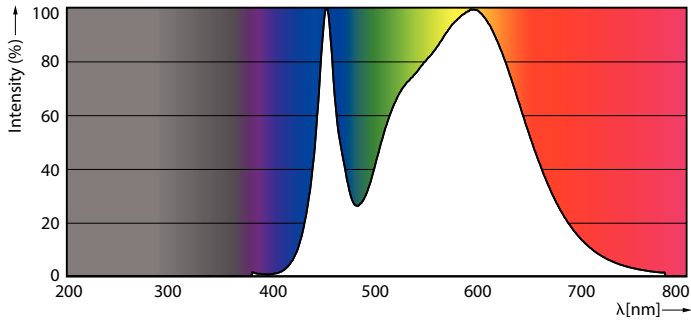

CorePro tubo LED EM/230V T8

Datos fotométricos

LEDtube COR 18W G13 800lm 840-POC