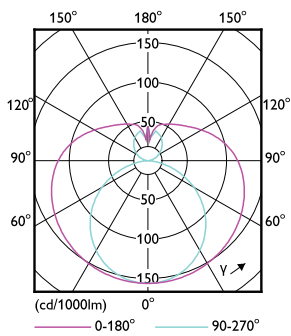

Datos fotométricos

LEDtube COR 1 8W G13 800lm-LDD

LEDtube COR 1 8W G13 800lm 840-GUL