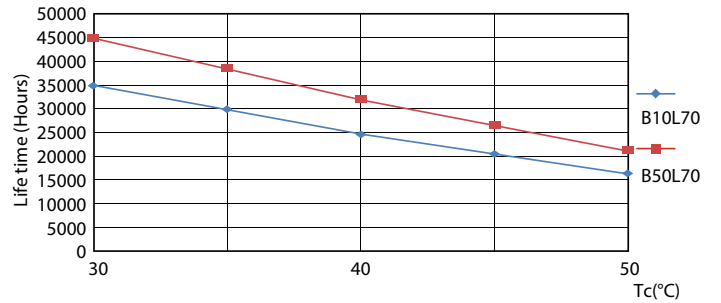

## Datos fotométricos

LEDtube COR 18W G13 800lm 840-POC

## Vida útil

LEDtube 30K

LEDtube COR 18W 30K LifetimeVsTc-LED

LEDtube COR 18W 30K LumenVsTc-LMP

LEDtube COR 18W 30K FailureRate-LED