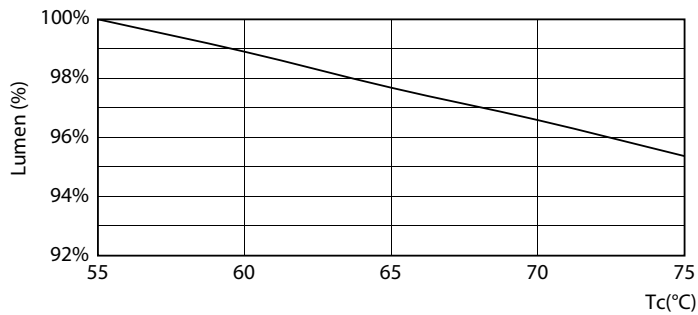

CorePro tubo LED EM/230V T8

Datos fotométricos

LEDtube COR 18W G13 800lm 865-POC

Vida útil

LEDtube 30K

LEDtube COR 18W 30K LifetimeVsTc-LED

LEDtube COR 18W 30K LumenVsTc-LMP

LEDtube COR 18W 30K FailureRate-LED