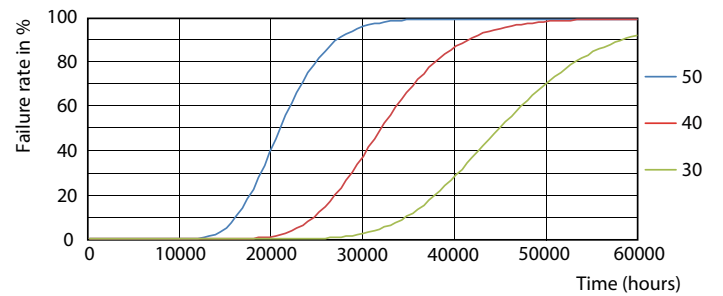

CorePro tubo LED EM/230V T8

Datos fotométricos

LEDtube COR 18W G13 800lm 865-POC

Vida útil

LEDtube 30K

LEDtube COR 18W 30K LifetimeVsTc-LED

LEDtube COR 18W 30K LumenVsTc-LMP

LEDtube COR 18W 30K FailureRate-LED