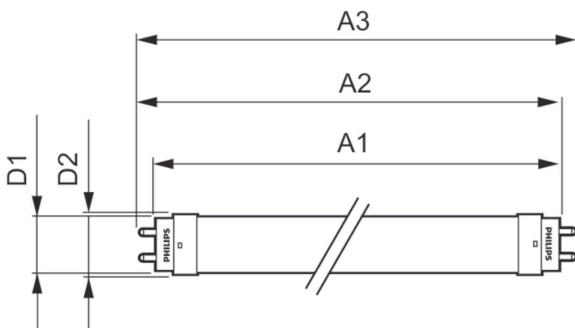

Regulable	No
-----------	----

Mecánicos y de carcasa

Acabado de la lámpara	Esmerilado
Material de bombilla	Cristal
Longitud de producto	600 mm
Forma de la bombilla	Tubo, doble extremo

Aprobación y aplicación

Plano de dimensiones

T8 Corepro 220-240V 8W 800lm 6500K

Product	D1	D2	A1	A2	A3
CorePro LEDtube 600mm 8W865	25,7 mm	28 mm	588,5 mm	595,5 mm	602,5 mm

Datos fotométricos

LEDtube COR 1 8W G13 800lm 865-GUL

LEDtube COR 1 8W G13 800lm-LDD