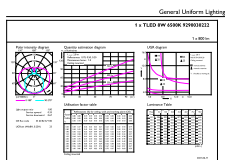

Datos fotométricos

LEDtube COR 1 8W G13 800lm 865-GUL

LEDtube COR 1 8W G13 800lm-LDD