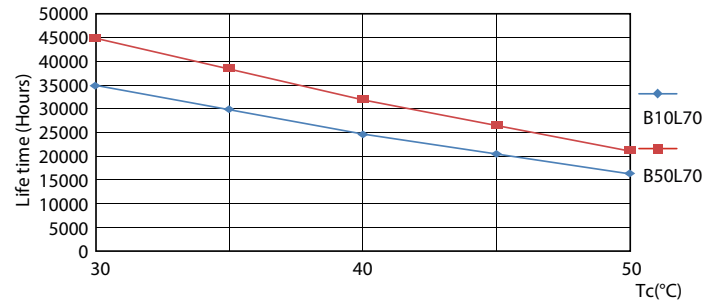

CorePro tubo LED EM/230V T8

Datos fotométricos

LEDtube COR 18W G13 800lm 865-POC

Vida útil

LEDtube 30K

LEDtube COR 18W 30K LifetimeVsTc-LED

LEDtube COR 18W 30K LumenVsTc-LMP

LEDtube COR 18W 30K FailureRate-LED