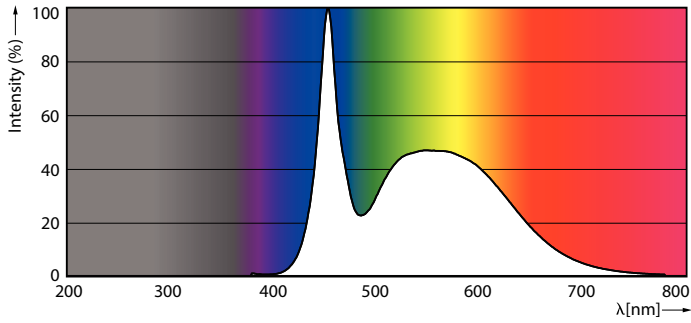

CorePro tubo LED EM/230V T8

Datos fotométricos

LEDtube COR 18W G13 800lm 865-POC