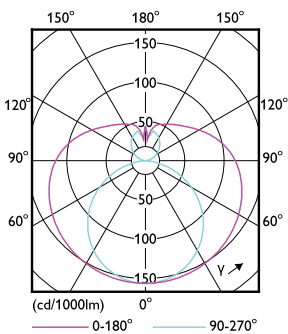

Energy Efficiency Class	F
Producto de ahorro de energía	Sí
Certificados disponibles	Conformidad con RoHS Marca CE Certificado KEMA Keur

Consumo energético kWh/1000 h	8 kWh
	467309

Datos de producto

Código de producto completo	871951432533300
Nombre de producto del pedido	CorePro LEDtube 600mm 8W865
EAN/UPC - Producto	8719514325333
Código de pedido	32533300
Cantidad por paquete	1
Numerador SAP - Paquetes por caja exterior	10
Material SAP	929003022202
Peso neto (pieza) SAP	0,120 kg

Plano de dimensiones

T8 Corepro 220-240V 8W 800lm 6500K

Product	D1	D2	A1	A2	A3
CorePro LEDtube 600mm 8W865	25,7 mm	28 mm	588,5 mm	595,5 mm	602,5 mm

Datos fotométricos

LEDtube COR 1 8W G13 800lm 865-GUL

LEDtube COR 1 8W G13 800lm-LDD