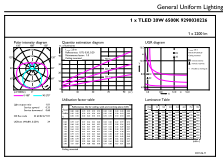

CorePro tubo LED EM/230V T8

Datos fotométricos

© 2021 Philips Lighting B.V. Page 1/11