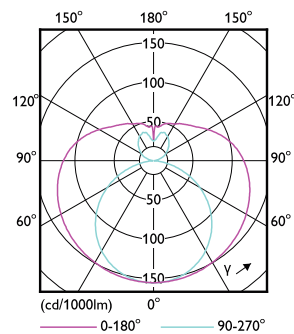

Plano de dimensiones

T8 Corepro 220-240V 20W 2200lm 6500K

Product	D1	D2	A1	A2	A3
CorePro LEDtube 1500mm 20W 865	25,7 mm	28 mm	1500 mm	1507,1 mm	1514,2 mm

Datos fotométricos

LEDtube COR 1 20W G13 2200lm 865-POC

LEDtube COR 1 20W G13 2200lm-LDD

CorePro tubo LED EM/230V T8

Datos fotométricos

© 2021 Philips Lighting B.V. Page 1/11

LEDtube COR 1 20W G13 2200lm 865-GUL

Vida útil

LEDtube COR 1 14,5W 30K LifetimeVsTc-LED