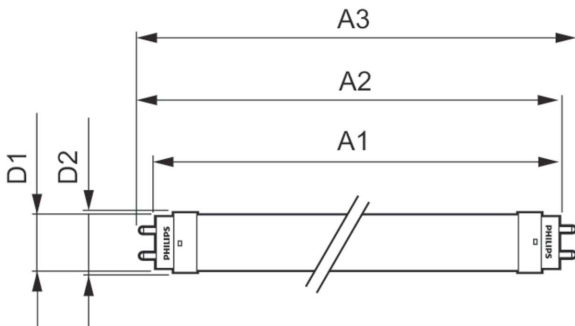

CorePro tubo LED EM/230V T8

Controles y regulación

Regulable	No

Mecánicos y de carcasa

Acabado de la lámpara	Esmerilado
Material de bombilla	Cristal
Longitud de producto	1500 mm
Forma de la bombilla	Tubo, doble extremo

Aprobación y aplicación

Energy Efficiency Class	E
Producto de ahorro de energía	Sí
Certificados disponibles	Conformidad con RoHS Marca CE Certificado KEMA Keur

Consumo energético kWh/1000 h	20 kWh
	467304

Datos de producto

Código de producto completo	871951432541800
Nombre de producto del pedido	CorePro LEDtube 1500mm 20W 865
EAN/UPC - Producto	8719514325418
Código de pedido	32541800
Cantidad por paquete	1
Numerador SAP - Paquetes por caja exterior	10
Material SAP	929003022602
Peso neto (pieza) SAP	0,216 kg

Plano de dimensiones

T8 Corepro 220-240V 20W 2200lm 6500K

Product	D1	D2	A1	A2	A3
CorePro LEDtube 1500mm 20W 865	25,7 mm	28 mm	1500 mm	1507,1 mm	1514,2 mm