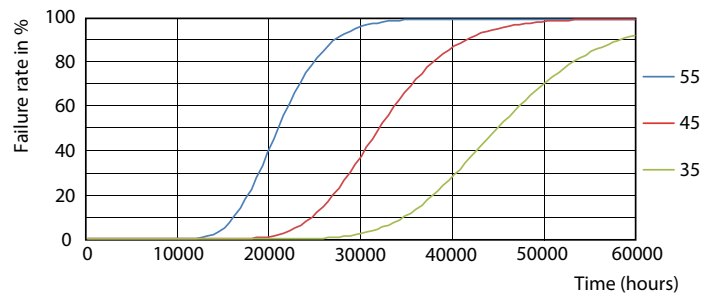

LEDtube COR 1 14,5W 30K LumenVsTc-LMP

LEDtube 30K

LEDtube COR 1 14,5W 30K FailureRate-LED