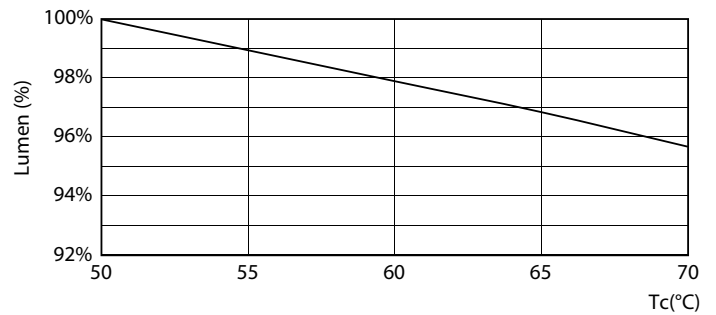

LEDtube COR 1 20W G13 2200lm-LDD

CorePro tubo LED EM/230V T8

Datos fotométricos

© 2021 Philips Lighting B.V. Page 1/11

LEDtube COR 1 20W G13 2200lm 865-GUL

Vida útil

LEDtube COR 1 14,5W 30K LifetimeVsTc-LED