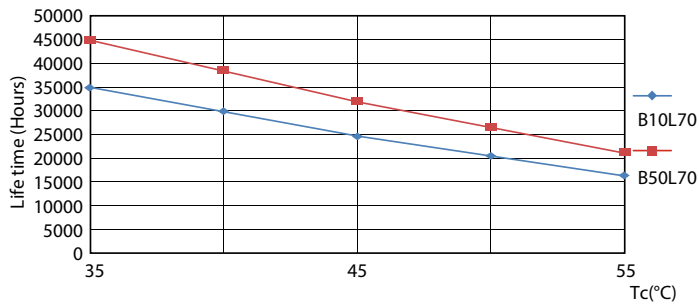

LEDtube COR 1 20W G13 2200lm-LDD

CorePro tubo LED EM/230V T8

Datos fotométricos

© 2021 Philips Lighting B.V. Page 1/11

LEDtube COR 1 20W G13 2200lm 865-GUL

Vida útil

LEDtube COR 1 14,5W 30K LifetimeVsTc-LED