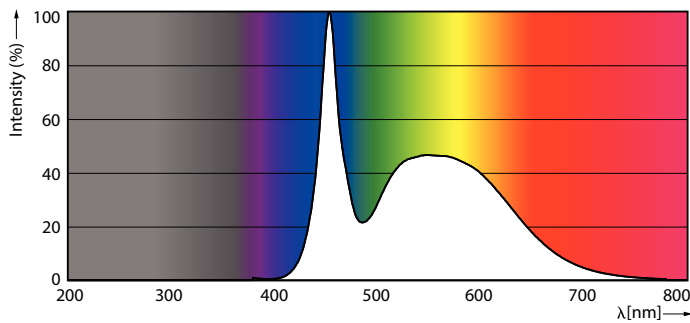

Datos fotométricos

LEDtube COR 1 20W G13 2200lm 865-POC