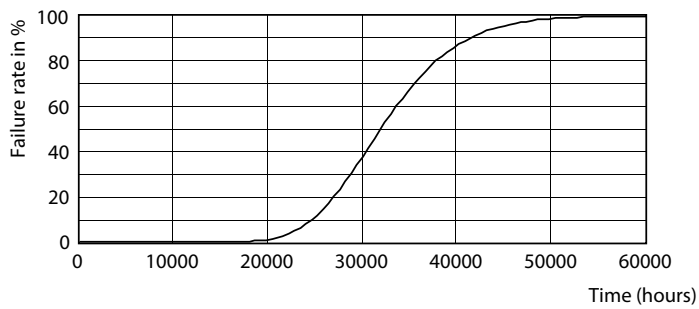

LEDtube COR 1 20W G13 2200lm-LDD

CorePro tubo LED EM/230V T8

Datos fotométricos

© 2021 Philips Lighting B.V. Page 1/11

LEDtube COR 1 20W G13 2200lm 865-GUL

Vida útil

LEDtube COR 1 14,5W 30K LifetimeVsTc-LED