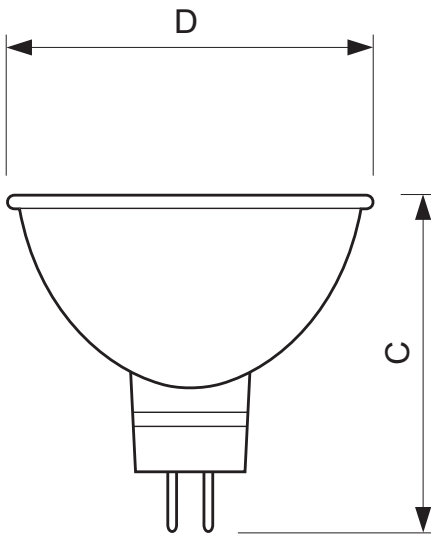

Brilliantline Dicróica

Diámetro D 51 (max) mm

• Datos Producto

Código de pedido 424938 60
Código de producto 871150042493860
Nombre de Producto Brilliantline Dichroic 35W GU5.3 12V MR16 24D 1CT
Nombre de pedido del producto Brilliantline Dichroic 35W GU5.3 12V MR16 24D 1CT
Piezas por caja 1
Configuración de embalaje 10X5F

Cajas por caja exterior 50
Código de barras del producto 8711500424938
Código de barras-EAN2 8711500424990
Código de barras de la caja exterior 8711500425003
Código logístico - 12NC 924050517101
ILCOS code HRGS-35-12-GU5.3-50/24
Peso neto por pieza 30.000 gr

Plano de dimensiones

Accentline Casquillo

Brilliantline Dichroic 35W GU5.3 12V MR16 24D 1CT

Product	C (Max)	D (Max)
DICHRO Pro 14615 35W GU5.3 12V MR16 24D	46	51

© 2014 Koninklijke Philips N.V. (Royal Philips)
Todos los derechos reservados.

Las especificaciones están sujetas a cambios sin previo aviso. Las marcas registradas son propiedad de Koninklijke Philips N.V. (Royal Philips) o de sus respectivos propietarios.

www.philips.com/lighting

2014, Febrero 1
Datos sujetos a cambios