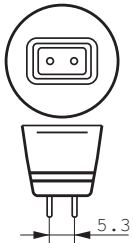

Brilliantline Dicróica

Diámetro D 51 (max) mm

• Datos Producto

Código de pedido 424938 60
Código de producto 871150042493860
Nombre de Producto Brilliantline Dichroic 35W GU5.3 12V MR16 24D 1CT
Nombre de pedido del producto Brilliantline Dichroic 35W GU5.3 12V MR16 24D 1CT
Piezas por caja 1
Configuración de embalaje 10X5F

Cajas por caja exterior 50
Código de barras del producto 8711500424938
Código de barras-EAN2 8711500424990
Código de barras de la caja exterior 8711500425003
Código logístico - 12NC 924050517101
ILCOS code HRGS-35-12-GU5.3-50/24
Peso neto por pieza 30.000 gr

Plano de dimensiones

Accentline Casquillo

Brilliantline Dichroic 35W GU5.3 12V MR16 24D 1CT

Product	C (Max)	D (Max)
DICHRO Pro 14615 35W GU5.3 12V MR16 24D	46	51