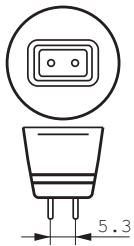

Accentline Casquillo