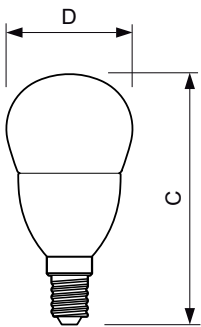

Datos del producto

Información general		Operativos y eléctricos	
Base de casquillo	E14 [E14]	Designación de color	Blanco cálido (WW)
Conforme con EU RoHS	Sí	Temperatura del color con correlación (nom.)	- K
Vida útil nominal (nom.)	25000 h	Eficacia lumínica (nominal) (nom.)	75 lm/W
Ciclo de conmutación	50000X	Consistencia del color	<6
Tipo técnico	6-40W	Índice de reproducción cromática -CRI (nom.)	80
		LLMF al fin de vida útil nominal (nom.)	70 %
Datos técnicos de la luz			
Código de color	822-827 [blanco cálido ajustable]	Frecuencia de entrada	50 a 60 Hz
Flujo lumínico (nom.)	470 lm	Power (Rated) (Nom)	6 W

MASTER Velas y Esféricas LED

Corriente de lámpara (nom.)	35 mA
Equivalente de potencia	40 W
Hora de inicio (nom.)	0,5 s
Tiempo de calentamiento hasta el 60 % flujo lum. (nom.)	instant full light
Factor de potencia (nom.)	0.7
Voltaje (nom.)	220-240 V
Temperatura	
Temperatura máxima (nom.)	95 °C
Controles y regulación	
Regulable	Si
Mecánicos y de carcasa	
Acabado de la lámpara	Transparente

Plano de dimensiones

LED DT 6-40W E14 P48 CL

Product	D	C
MASTER LEDlustre DT 6-40W E14 P48 CL	48 mm	95 mm

Datos fotométricos

MASTER Velas y Esféricas LED