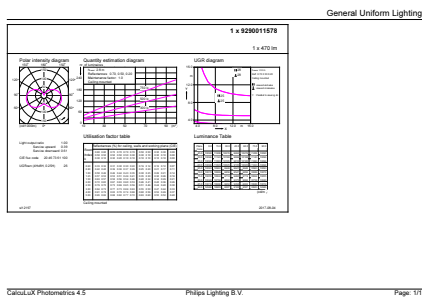

Datos fotométricos

CorePro LEDlustre 40W E14 827 FR P45 ND