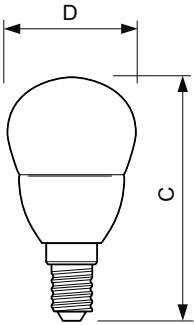

### Datos del producto

Información general	
Base de casquillo	E14 [ E14]
Conforme con EU RoHS	Si
Vida útil nominal (nom.)	15000 h
Ciclo de conmutación	50000X
Tipo técnico	5.5-40W

Datos técnicos de la luz	
Código de color	827 [ CCT de 2700 K]
Flujo lumínico (nom.)	470 lm
Designación de color	Blanco cálido (WW)
Temperatura del color con correlación (nom.)	2700 K
Eficacia lumínica (nominal) (nom.)	85,45 lm/W
Consistencia del color	<6
Índice de reproducción cromática -CRI (nom.)	80
LLMF al fin de vida útil nominal (nom.)	70 %

## Plano de dimensiones

LED ND 5.5-40W E14 827 220-240V P45 FR

Product	D	C
CorePro lustre ND 5.5-40W E14 827 P45 FR	45 mm	88 mm