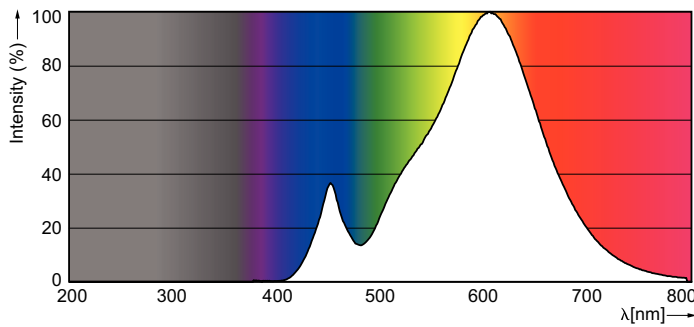

SDPO_LEDLSR_0003-Spectral Power distribution