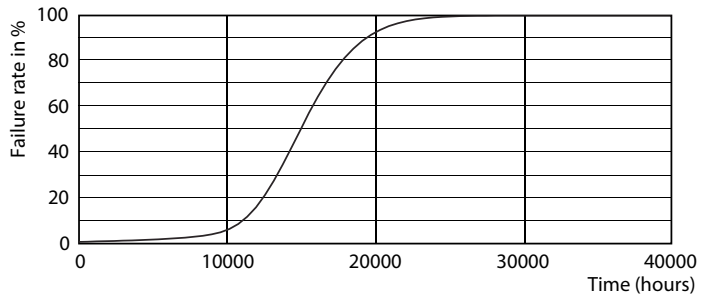

CorePro Velas y Esféricas LED

Vida útil

LEDbulb 60W E14 827 FR B38