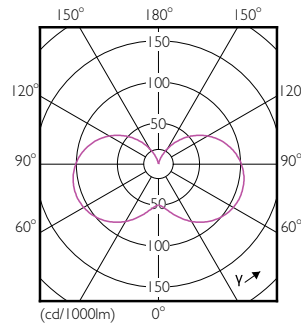

CorePro LEDcandle 40W E14 827 FR B35 ND

Datos fotométricos