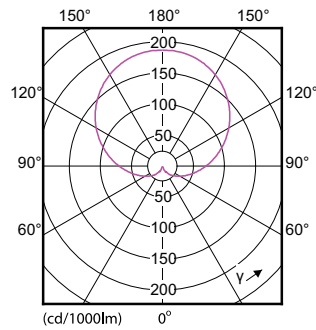

CorePro LEDbulb ND 11-75W A60

Datos fotométricos