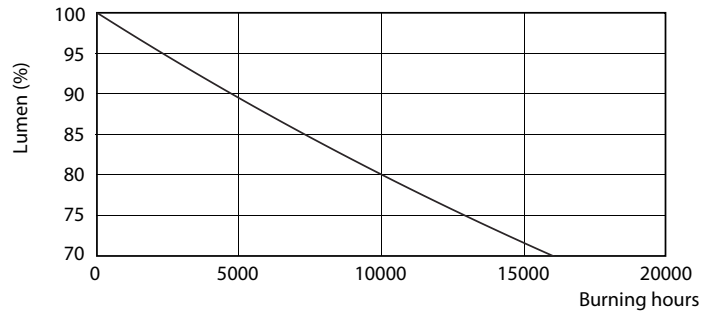

Datos del producto

Información general		Temperatura	
Base de casquillo	E27 [E27]	Equivalente de potencia	75 W
Conforme con EU RoHS	Sí	Hora de inicio (nom.)	0,5 s
Vida útil nominal (nom.)	15000 h	Tiempo de calentamiento hasta el 60 % flujo lum. (nom.)	0,5 s
Ciclo de conmutación	50000X	Factor de potencia (nom.)	0,5
Tipo técnico	11-75W	Voltaje (nom.)	220-240 V
Referencia de medición de flujo	Sphere		
Datos técnicos de la luz			
Código de color	827 [CCT de 2700 K]	Temperatura máxima (nom.)	80 °C
Ángulo de haz (nom.)	200 °		
Flujo lumínico (nom.)	1055 lm	Controles y regulación	
Designación de color	Blanco cálido (WW)	Regulable	No
Temperatura del color con correlación (nom.)	2700 K		
Eficacia lumínica (nominal) (nom.)	95,00 lm/W	Mecánicos y de carcasa	
Consistencia del color	<6	Acabado de la lámpara	Esmerilado
Índice de reproducción cromática -CRI (nom.)	80	Forma de la bombilla	A60 [A 60mm]
LLMF al fin de vida útil nominal (nom.)	70 %		
Operativos y eléctricos			
Frecuencia de entrada	50 a 60 Hz	Aprobación y aplicación	
Power (Rated) (Nom)	11 W	Clase de eficiencia energética	F
Corriente de lámpara (nom.)	95 mA	Consumo energético kWh/1000 h	11 kWh
		Número de registro EPREL	397627

Datos fotométricos

CorePro LEDbulb ND 11-75W A60

CorePro LEDbulb ND 11-75W A60

SDPO_LED Bulb_0021-Spectral Power distribution

CorePro LEDEstándar

Vida útil

LEDbulb 100W E27 840 FR A60

LEDbulb 100W E27 840 FR A60