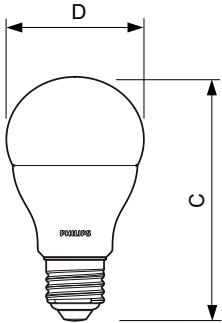

Datos del producto

Información general		Temperatura	
Base de casquillo	E27 [E27]	Equivalente de potencia	75 W
Conforme con EU RoHS	Sí	Hora de inicio (nom.)	0,5 s
Vida útil nominal (nom.)	15000 h	Tiempo de calentamiento hasta el 60 % flujo lum. (nom.)	0,5 s
Ciclo de conmutación	50000X	Factor de potencia (nom.)	0,5
Tipo técnico	11-75W	Voltaje (nom.)	220-240 V
Referencia de medición de flujo	Sphere		
Datos técnicos de la luz			
Código de color	827 [CCT de 2700 K]	Temperatura máxima (nom.)	80 °C
Ángulo de haz (nom.)	200 °		
Flujo lumínico (nom.)	1055 lm	Controles y regulación	
Designación de color	Blanco cálido (WW)	Regulable	No
Temperatura del color con correlación (nom.)	2700 K		
Eficacia lumínica (nominal) (nom.)	95,00 lm/W	Mecánicos y de carcasa	
Consistencia del color	<6	Acabado de la lámpara	Esmerilado
Índice de reproducción cromática -CRI (nom.)	80	Forma de la bombilla	A60 [A 60mm]
LLMF al fin de vida útil nominal (nom.)	70 %		
Operativos y eléctricos			
Frecuencia de entrada	50 a 60 Hz	Aprobación y aplicación	
Power (Rated) (Nom)	11 W	Clase de eficiencia energética	F
Corriente de lámpara (nom.)	95 mA	Consumo energético kWh/1000 h	11 kWh
		Número de registro EPREL	397627

Cantidad por paquete	1
Numerador SAP - Paquetes por caja exterior	10
Material SAP	929001234402
Peso neto (pieza) SAP	0,076 kg

Plano de dimensiones

Entry bulb 230V 10.5W-75W 2700K E27 ND

Product	D	C
CorePro LEDbulb ND 11-75W A60 E27 827	60 mm	110 mm