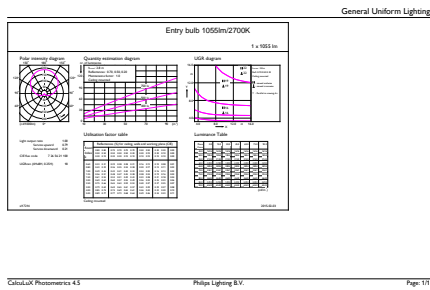

Datos fotométricos

CorePro LEDbulb ND 11-75W A60