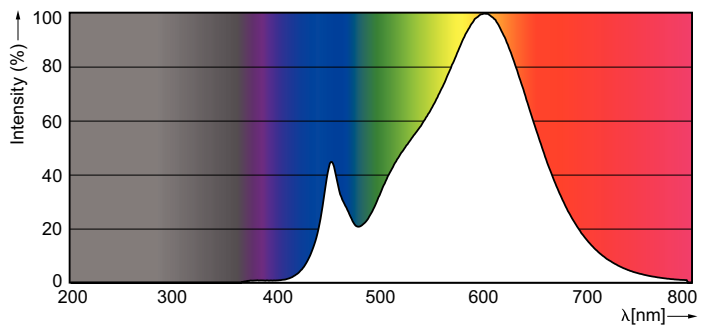

SDPO_LEDBulb_0023-Spectral Power distribution