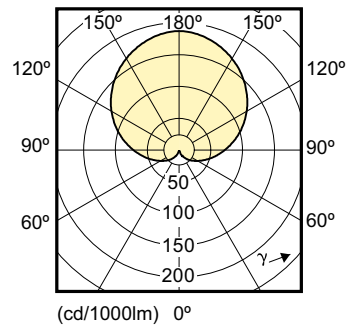

SDPO_LEDBulb_0023-Spectral Power distribution