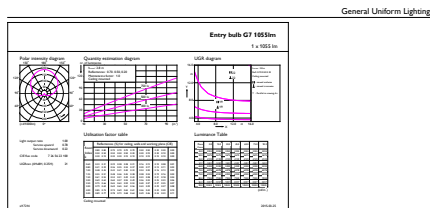

Datos fotométricos

CorePro LEDbulb 75W E27 830 FR A60 ND