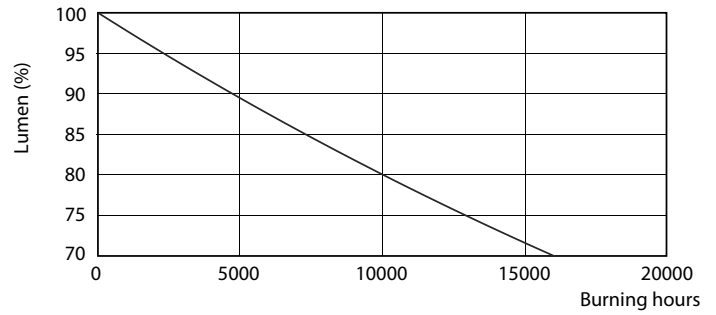

LEDbulb 100W E27 840 FR A60