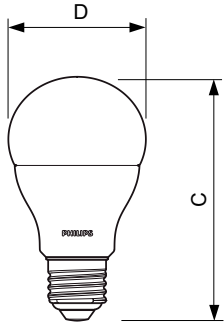

CorePro LEDEstándar

Código de pedido	49752400
Cantidad por paquete	1
Numerador SAP - Paquetes por caja exterior	10
Material SAP	929001162332

Peso neto (pieza) SAP	0,076 kg

Plano de dimensiones

LED 10.5-75W E27 830

Product	D	C
CorePro LEDbulb ND 10.5-75W A60 E27 830	60 mm	110 mm