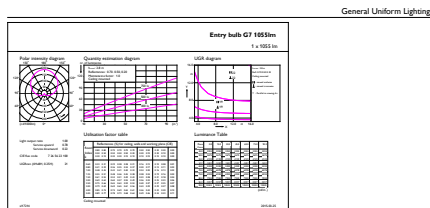

Peso neto (pieza) SAP	0,076 kg
-----------------------	----------

Plano de dimensiones

LED 10.5-75W E27 865

Product	D	C
CorePro LEDbulb ND 10-75W A60 E27 865	60 mm	110 mm

Datos fotométricos

CelaLUX Photometrics 4.5 Philips Lighting B.V. Page: 1/1