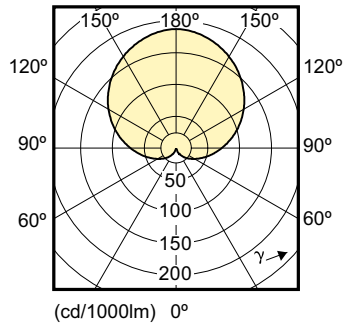

Peso neto (pieza) SAP	0,076 kg
-----------------------	----------

Plano de dimensiones

LED 10.5-75W E27 865

Product	D	C
CorePro LEDbulb ND 10-75W A60 E27 865	60 mm	110 mm

Datos fotométricos

CelaLUX Photometrics 4.5 Philips Lighting B.V. Page: 1/1