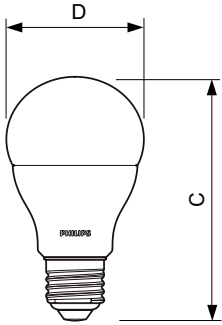

Temperatura	
Temperatura máxima (nom.)	80 °C

Controles y regulación	
Regulable	No

Mecánicos y de carcasa	
Acabado de la lámpara	Esmerilado
Forma de la bombilla	A60 [A 60mm]

Aprobación y aplicación	
Clase de eficiencia energética	F
Consumo energético kWh/1000 h	10 kWh
Número de registro EPREL	397620

Peso neto (pieza) SAP	0,076 kg
-----------------------	----------

Plano de dimensiones

LED 10.5-75W E27 865

Product	D	C
CorePro LEDbulb ND 10-75W A60 E27 865	60 mm	110 mm

Datos fotométricos

CelaLUX Photometrics 4.5 Philips Lighting B.V. Page: 1/1