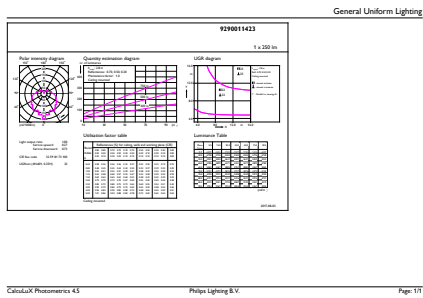

Datos fotométricos

CorePro LEDlustre 4-25W E14 827 CL P45