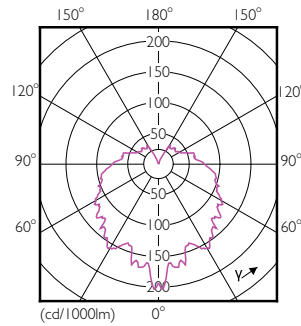

CorePro LEDlustre 4-25W E14 827 CL P45

Datos fotométricos