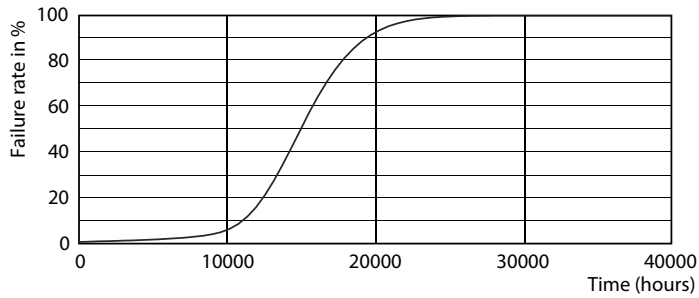

CorePro Velas y Esféricas LED

Vida útil

LEDbulb 60W E14 827 FR B38