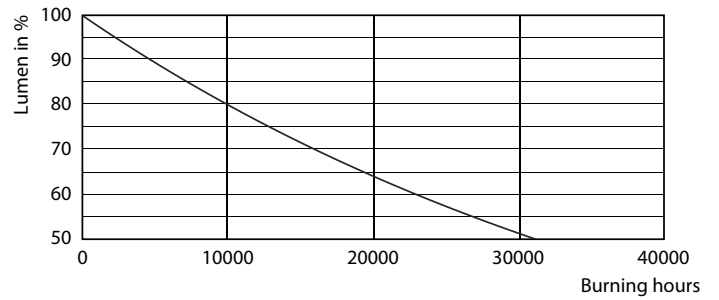

Datos del producto

Información general	
Base de casquillo	E14 [E14]
Conforme con EU RoHS	Si
Vida útil nominal (nom.)	15000 h
Ciclo de conmutación	50000X
Tipo técnico	4-25W

Datos técnicos de la luz	
Código de color	827 [CCT de 2700 K]
Flujo lumínico (nom.)	250 lm
Designación de color	Blanco cálido (WW)
Temperatura del color con correlación (nom.)	2700 K
Eficacia lumínica (nominal) (nom.)	62,50 lm/W
Consistencia del color	<6
Índice de reproducción cromática -CRI (nom.)	80
LLMF al fin de vida útil nominal (nom.)	70 %

Datos fotométricos

CorePro LEDlustre 4-25W E14 827 CL P45

CorePro LEDlustre 4-25W E14 827 CL P45

SDPO_LEDLSR_0003-Spectral Power distribution

CorePro Velas y Esféricas LED

Vida útil

LEDbulb 60W E14 827 FR B38