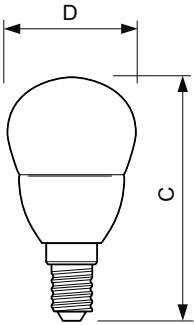

CorePro Velas y Esféricas LED

Datos de producto

Código de producto completo	871869650759900
Nombre de producto del pedido	Corepro Lustre ND 4-25W E14 827 P45 CL
EAN/UPC - Producto	8718696507599
Código de pedido	50759900

Cantidad por paquete	1
Numerador SAP - Paquetes por caja exterior	10
Material SAP	929001142302
Peso neto (pieza) SAP	0,040 kg

Plano de dimensiones

LED ND 4-25W E14 827 220-240V P45 CL

Product	D	C
Corepro Lustre ND 4-25W E14 827 P45 CL	45 mm	88 mm