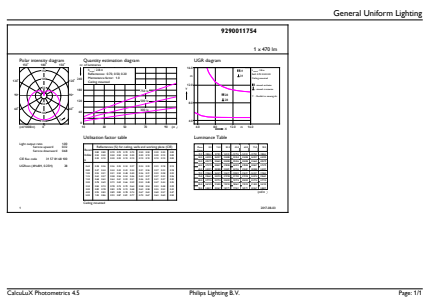

CorePro Velas y Esféricas LED

Datos de producto

Código de producto completo	871869650765000
Nombre de producto del pedido	Corepro Lustre ND 5.5-40W E27 827 P45 FR
EAN/UPC - Producto	8718696507650
Código de pedido	50765000

Cantidad por paquete	1
Numerador SAP - Paquetes por caja exterior	10
Material SAP	929001175402
Peso neto (pieza) SAP	0,040 kg

Plano de dimensiones

D

Product	D	C
Corepro Lustre ND 5.5-40W E27 827 P45 FR	45 mm	87 mm

LED ND 5.5-40W E27 827 220-240V P45 FR

Datos fotométricos