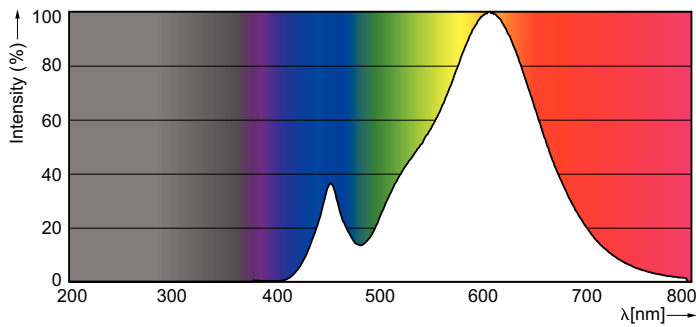

CorePro LEDlustre 40W E27 827 FR P45 ND

CorePro LEDlustre 40W E14 827 CL P45 ND

SDPO_LEDLSR_0003-Spectral Power distribution