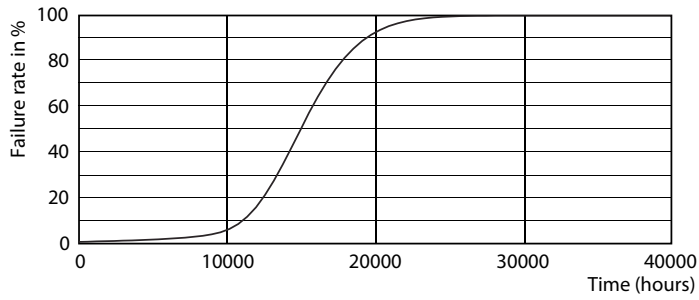

CorePro Velas y Esféricas LED

Vida útil

LEDbulb 60W E14 827 FR B38

LEDbulb 60W E14 827 FR B38