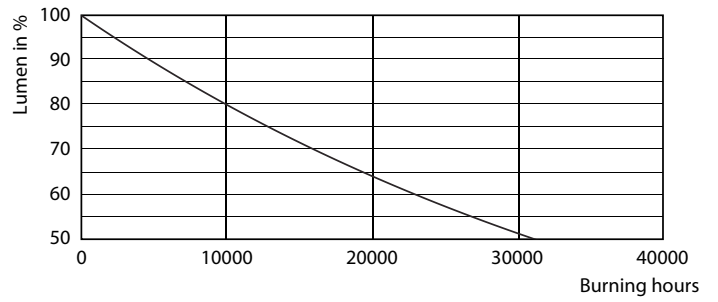

CorePro Velas y Esféricas LED

Vida útil

LEDbulb 60W E14 827 FR B38

LEDbulb 60W E14 827 FR B38