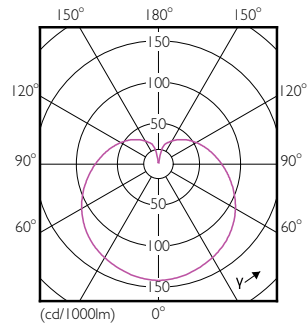

CorePro Velas y Esféricas LED

Datos de producto

Código de producto completo	871869650765000
Nombre de producto del pedido	Corepro Lustre ND 5.5-40W E27 827 P45 FR
EAN/UPC - Producto	8718696507650
Código de pedido	50765000

Cantidad por paquete	1
Numerador SAP - Paquetes por caja exterior	10
Material SAP	929001175402
Peso neto (pieza) SAP	0,040 kg

Plano de dimensiones

D

Product	D	C
Corepro Lustre ND 5.5-40W E27 827 P45 FR	45 mm	87 mm

LED ND 5.5-40W E27 827 220-240V P45 FR

Datos fotométricos