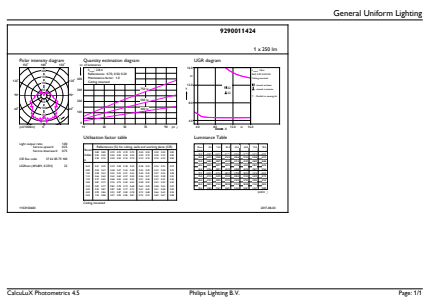

CorePro Velas y Esféricas LED

Datos de producto

Código de producto completo	871869650767400
Nombre de producto del pedido	Corepro Lustre ND 4-25W E27 827 P45 CL
EAN/UPC - Producto	8718696507674
Código de pedido	50767400

Cantidad por paquete	1
Numerador SAP - Paquetes por caja exterior	10
Material SAP	929001142402
Peso neto (pieza) SAP	0,040 kg

Plano de dimensiones

D

Product	D	C
Corepro Lustre ND 4-25W E27 827 P45 CL	45 mm	87 mm

LED ND 4-25W E27 827 220-240V P45 CL

Datos fotométricos