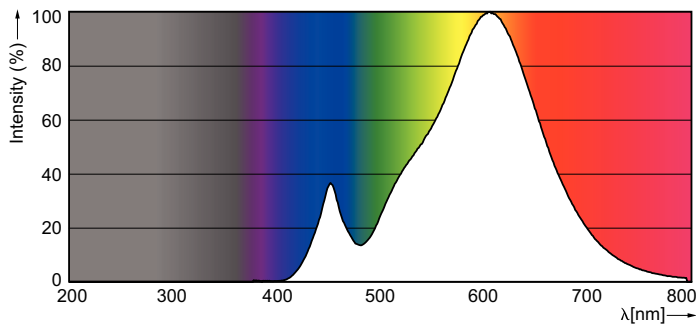

CorePro LEDlustre 4-25W E27 827 CL P45

CorePro LEDlustre 4-25W E27 827 CL P45

SDPO_LEDLSR_0003-Spectral Power distribution