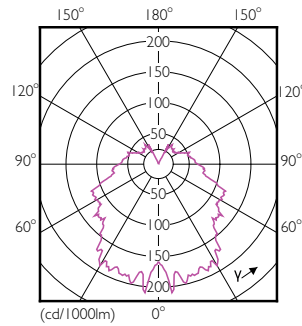

### Datos del producto

Información general	
Base de casquillo	E27 [ E27]
Conforme con EU RoHS	Si
Vida útil nominal (nom.)	15000 h
Ciclo de conmutación	50000X
Tipo técnico	4-25W

Datos técnicos de la luz	
Código de color	827 [ CCT de 2700 K]
Flujo lumínico (nom.)	250 lm
Designación de color	Blanco cálido (WW)
Temperatura del color con correlación (nom.)	2700 K
Eficacia lumínica (nominal) (nom.)	62,50 lm/W
Consistencia del color	<6
Índice de reproducción cromática -CRI (nom.)	80
LLMF al fin de vida útil nominal (nom.)	70 %

## Datos fotométricos