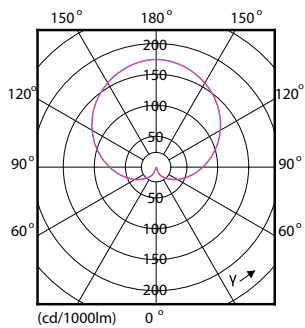

CorePro LEDbulb 100W E27 840 FR A60