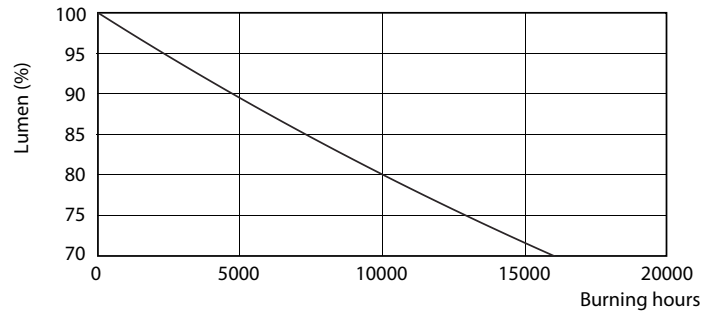

LEDbulb 100W E27 840 FR A60