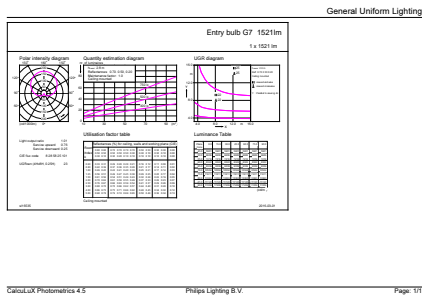

CorePro LEDEstándar

Código de pedido	51030800
Cantidad por paquete	1
Numerador SAP - Paquetes por caja exterior	10
Material SAP	929001312402

Peso neto (pieza) SAP	0,076 kg

Plano de dimensiones

Product	D	C
CorePro LEDbulb ND 12.5-100W A60 E27 840	60 mm	110 mm

A60 220-240V 12.5W-100W 4000K E27 ND

Datos fotométricos

CorePro LEDbulb 100W E27 840 FR A60

CorePro LEDbulb 100W E27 840 FR A60