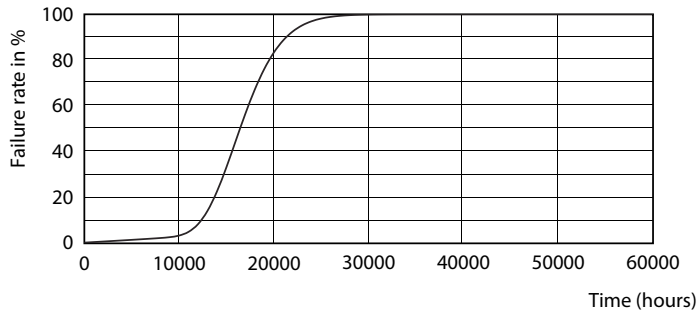

CorePro LEDEstándar

Vida útil

LEDbulb 100W E27 840 FR A60