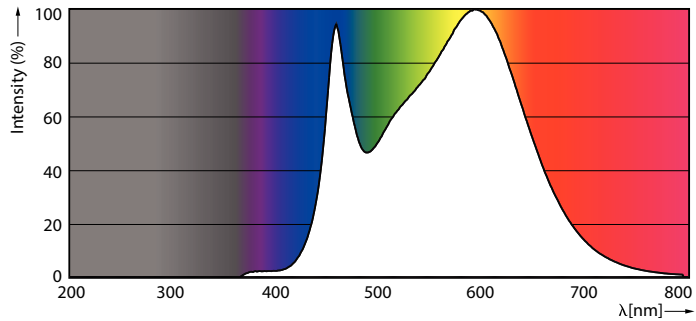

CorePro LEDEstándar

Código de pedido	51030800
Cantidad por paquete	1
Numerador SAP - Paquetes por caja exterior	10
Material SAP	929001312402

Peso neto (pieza) SAP	0,076 kg

Plano de dimensiones

Product	D	C
CorePro LEDbulb ND 12.5-100W A60 E27 840	60 mm	110 mm

A60 220-240V 12.5W-100W 4000K E27 ND

Datos fotométricos

CorePro LEDbulb 100W E27 840 FR A60

CorePro LEDbulb 100W E27 840 FR A60