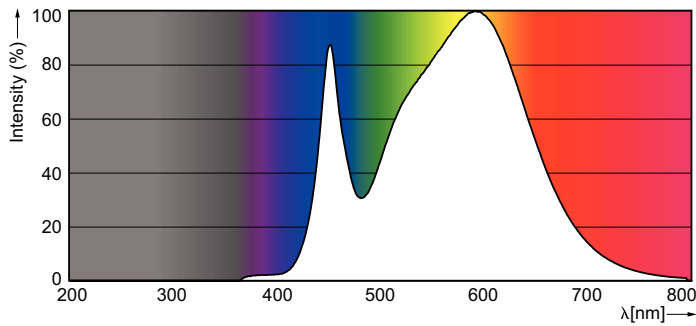

CorePro LEDbulb ND 10-75W A60