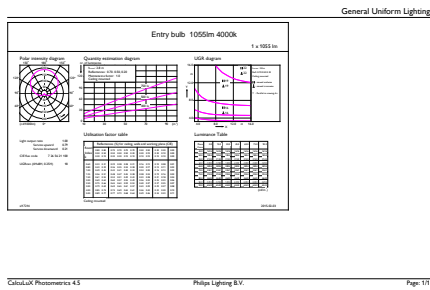

Peso neto (pieza) SAP	0,076 kg
-----------------------	----------

Plano de dimensiones

Product	D	C
CorePro LEDbulb ND 10-75W A60 E27 840	60 mm	110 mm

Entry bulb 230V 10.5W-75W 4000K E27 ND

Datos fotométricos