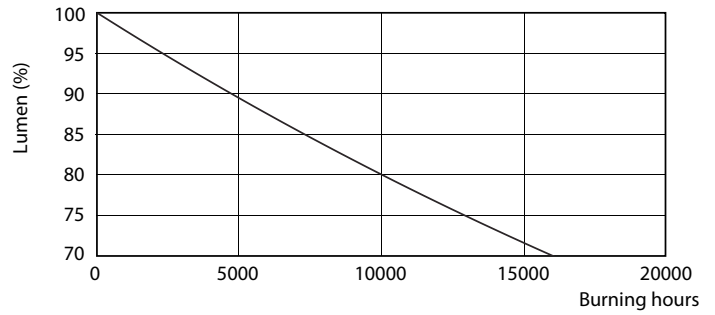

CorePro LEDEstándar

Vida útil

LEDbulb 100W E27 840 FR A60