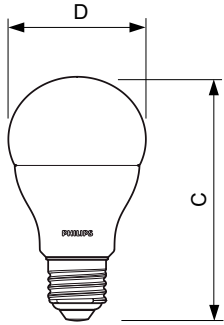

Temperatura	
Temperatura máxima (nom.)	80 °C

Controles y regulación	
Regulable	No

Mecánicos y de carcasa	
Acabado de la lámpara	Esmerilado
Forma de la bombilla	A60 [A 60mm]

Aprobación y aplicación	
Clase de eficiencia energética	F
Consumo energético kWh/1000 h	10 kWh
Número de registro EPREL	397631

Peso neto (pieza) SAP	0,076 kg
-----------------------	----------

Plano de dimensiones

Product	D	C
CorePro LEDbulb ND 10-75W A60 E27 840	60 mm	110 mm

Entry bulb 230V 10.5W-75W 4000K E27 ND

Datos fotométricos