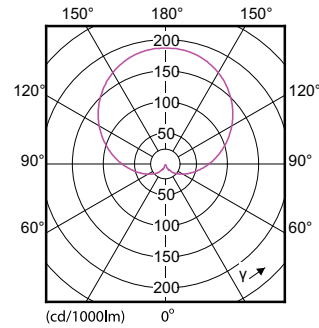

Datos del producto

Información general	
Base de casquillo	E27 [E27]
Conforme con EU RoHS	Sí
Vida útil nominal (nom.)	15000 h
Ciclo de conmutación	50000X
Tipo técnico	10-75W
Referencia de medición de flujo	Sphere

Datos técnicos de la luz	
Código de color	840 [CCT de 4000 K (841)]
Ángulo de haz (nom.)	200 °
Flujo lumínico (nom.)	1055 lm
Designación de color	Blanco frío (CW)
Temperatura del color con correlación (nom.)	4000 K
Eficacia lumínica (nominal) (nom.)	105,00 lm/W
Consistencia del color	<6
Índice de reproducción cromática -CRI (nom.)	80
LLMF al fin de vida útil nominal (nom.)	70 %

Temperatura	
Temperatura máxima (nom.)	80 °C

Controles y regulación	
Regulable	No

Mecánicos y de carcasa	
Acabado de la lámpara	Esmerilado
Forma de la bombilla	A60 [A 60mm]

Aprobación y aplicación	
Clase de eficiencia energética	F
Consumo energético kWh/1000 h	10 kWh
Número de registro EPREL	397631

Peso neto (pieza) SAP	0,076 kg
-----------------------	----------

Plano de dimensiones

Product	D	C
CorePro LEDbulb ND 10-75W A60 E27 840	60 mm	110 mm

Entry bulb 230V 10.5W-75W 4000K E27 ND

Datos fotométricos