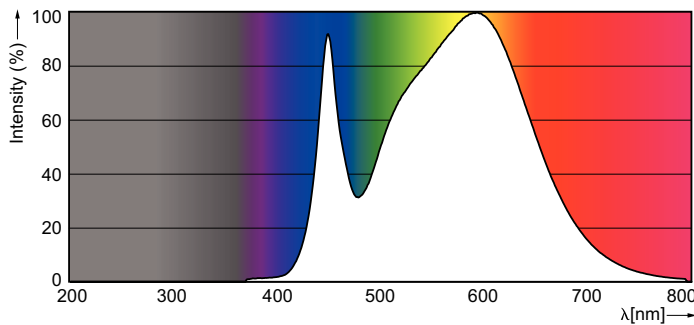

SDPO_LEDLSR_0006-Spectral Power distribution