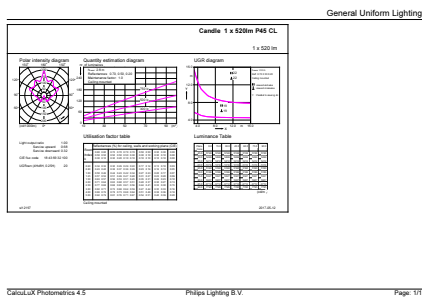

Datos fotométricos

CorePro LEDlustre 40W E14 840 CL P45