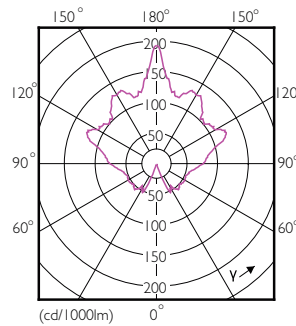

CorePro LEDlustre 40W E14 840 CL P45

Datos fotométricos