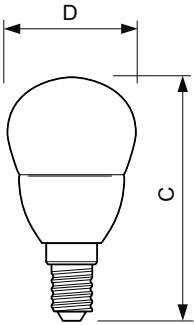

### Datos del producto

Información general	
Base de casquillo	E14 [ E14]
Conforme con EU RoHS	Si
Vida útil nominal (nom.)	15000 h
Ciclo de conmutación	50000X
Tipo técnico	5.5-40W

Datos técnicos de la luz	
Código de color	840 [ CCT de 4000 K (841)]
Flujo lumínico (nom.)	520 lm
Designación de color	Blanco frío (CW)
Temperatura del color con correlación (nom.)	4000 K
Eficacia lumínica (nominal) (nom.)	94,55 lm/W
Consistencia del color	<6
Índice de reproducción cromática -CRI (nom.)	80
LLMF al fin de vida útil nominal (nom.)	70 %

## Plano de dimensiones

LED ND 5.5-40W E14 840 P45 CL

Product	D	C
Corepro lustre ND 5.5-40W E14 840 P45 CL	45 mm	88 mm