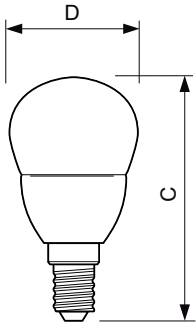

### Datos del producto

Información general	
Base de casquillo	E14 [ E14]
Conforme con EU RoHS	Si
Vida útil nominal (nom.)	15000 h
Ciclo de conmutación	50000X
Tipo técnico	3.5-25W

Datos técnicos de la luz	
Código de color	840 [ CCT de 4000 K (841)]
Flujo lumínico (nom.)	290 lm
Designación de color	Blanco frío (CW)
Temperatura del color con correlación (nom.)	4000 K
Eficacia lumínica (nominal) (nom.)	82,86 lm/W
Consistencia del color	<6
Índice de reproducción cromática -CRI (nom.)	80
LLMF al fin de vida útil nominal (nom.)	70 %

## Plano de dimensiones

LED ND 3.5-25W E14 840 P45 FR

Product	D	C
CorePro lustre ND 3.5-25W E14 840 P45 FR	45 mm	88 mm