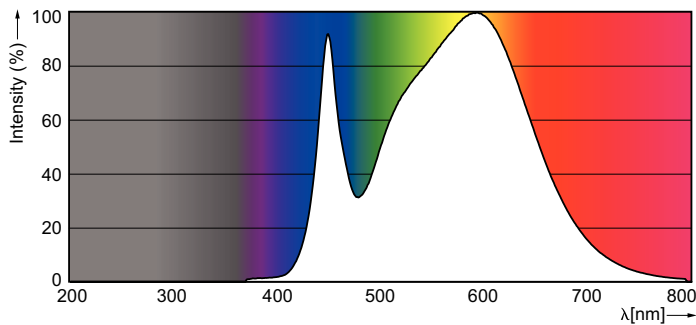

SDPO_LEDLSR_0006-Spectral Power distribution