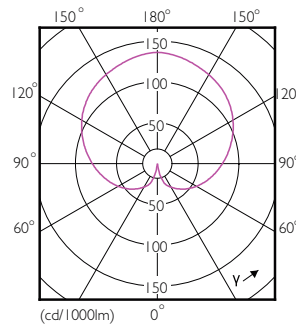

CorePro LEDlustre 25W E14 840 FR P45

Datos fotométricos