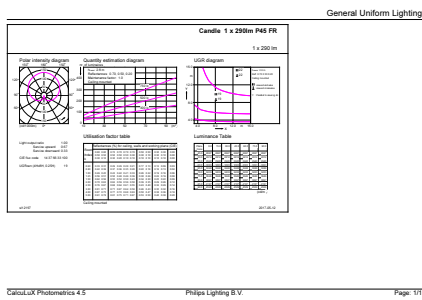

Datos fotométricos

CorePro LEDlustre 25W E14 840 FR P45