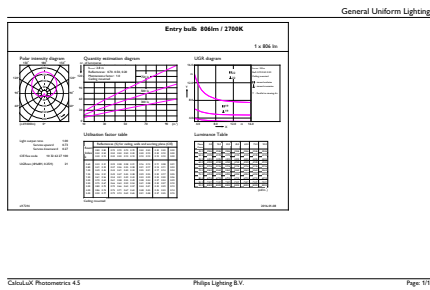

Datos del producto

Información general	
Base de casquillo	E27 [E27]
Conforme con EU RoHS	Sí
Vida útil nominal (nom.)	15000 h
Ciclo de conmutación	50000X
Tipo técnico	8-60W
Referencia de medición de flujo	Sphere
Datos técnicos de la luz	
Código de color	827 [CCT de 2700 K]
Ángulo de haz (nom.)	200 °
Flujo lumínico (nom.)	806 lm
Designación de color	Blanco cálido (WW)
Temperatura del color con correlación (nom.)	2700 K
Eficacia lumínica (nominal) (nom.)	100,00 lm/W
Consistencia del color	<6
Índice de reproducción cromática -CRI (nom.)	80
LLMF al fin de vida útil nominal (nom.)	70 %
Operativos y eléctricos	
Frecuencia de entrada	50 a 60 Hz
Power (Rated) (Nom)	8 W
Corriente de lámpara (nom.)	75 mA
Equivalente de potencia	60 W
Hora de inicio (nom.)	0,5 s

Plano de dimensiones

Entrybulb A60 230V 8W-60W 2700K E27 ND

Product	D	C
CorePro LEDbulb ND 8-60W A60 E27 827	60 mm	110 mm

Datos fotométricos

CorePro LEDbulb ND 8-60W A60

CorePro LEDbulb ND 8-60W A60

SDPO_LED Bulb_0021-Spectral Power distribution