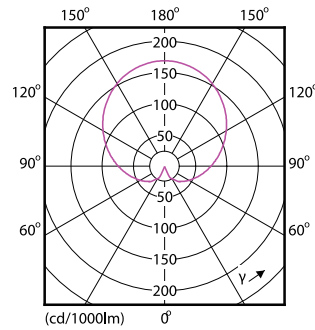

Datos del producto

Información general	
Base de casquillo	E27 [E27]
Conforme con EU RoHS	Sí
Vida útil nominal (nom.)	15000 h
Ciclo de conmutación	50000X
Tipo técnico	8-60W
Referencia de medición de flujo	Sphere
Datos técnicos de la luz	
Código de color	827 [CCT de 2700 K]
Ángulo de haz (nom.)	200 °
Flujo lumínico (nom.)	806 lm
Designación de color	Blanco cálido (WW)
Temperatura del color con correlación (nom.)	2700 K
Eficacia lumínica (nominal) (nom.)	100,00 lm/W
Consistencia del color	<6
Índice de reproducción cromática -CRI (nom.)	80
LLMF al fin de vida útil nominal (nom.)	70 %
Operativos y eléctricos	
Frecuencia de entrada	50 a 60 Hz
Power (Rated) (Nom)	8 W
Corriente de lámpara (nom.)	75 mA
Equivalente de potencia	60 W
Hora de inicio (nom.)	0,5 s

Plano de dimensiones

Entrybulb A60 230V 8W-60W 2700K E27 ND

Product	D	C
CorePro LEDbulb ND 8-60W A60 E27 827	60 mm	110 mm

Datos fotométricos

CorePro LEDbulb ND 8-60W A60

CorePro LEDbulb ND 8-60W A60

SDPO_LED Bulb_0021-Spectral Power distribution