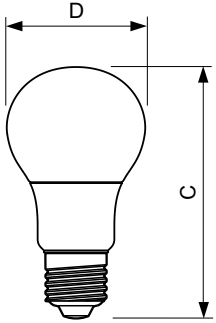

Datos del producto

Información general	
Base de casquillo	E27 [E27]
Conforme con EU RoHS	Sí
Vida útil nominal (nom.)	15000 h
Ciclo de conmutación	50000X
Tipo técnico	8-60W
Referencia de medición de flujo	Sphere
Datos técnicos de la luz	
Código de color	827 [CCT de 2700 K]
Ángulo de haz (nom.)	200 °
Flujo lumínico (nom.)	806 lm
Designación de color	Blanco cálido (WW)
Temperatura del color con correlación (nom.)	2700 K
Eficacia lumínica (nominal) (nom.)	100,00 lm/W
Consistencia del color	<6
Índice de reproducción cromática -CRI (nom.)	80
LLMF al fin de vida útil nominal (nom.)	70 %
Operativos y eléctricos	
Frecuencia de entrada	50 a 60 Hz
Power (Rated) (Nom)	8 W
Corriente de lámpara (nom.)	75 mA
Equivalente de potencia	60 W
Hora de inicio (nom.)	0,5 s

Tiempo de calentamiento hasta el 60 % flujo lum. (nom.)	0.5 s
Factor de potencia (nom.)	0.5
Voltaje (nom.)	220-240 V
Temperatura	
Temperatura máxima (nom.)	85 °C
Controles y regulación	
Regulable	No
Mecánicos y de carcasa	
Acabado de la lámpara	Esmerilado
Forma de la bombilla	A60 [A 60mm]
Aprobación y aplicación	
Clase de eficiencia energética	F
Consumo energético kWh/1000 h	8 kWh
Número de registro EPREL	397626
Datos de producto	
Código de producto completo	871869657755400
Nombre de producto del pedido	CorePro LEDbulb ND 8-60W A60 E27 827
EAN/UPC - Producto	8718696577554

Plano de dimensiones

Entrybulb A60 230V 8W-60W 2700K E27 ND

Product	D	C
CorePro LEDbulb ND 8-60W A60 E27 827	60 mm	110 mm

Datos fotométricos

CorePro LEDbulb ND 8-60W A60

CorePro LEDbulb ND 8-60W A60

SDPO_LED Bulb_0021-Spectral Power distribution