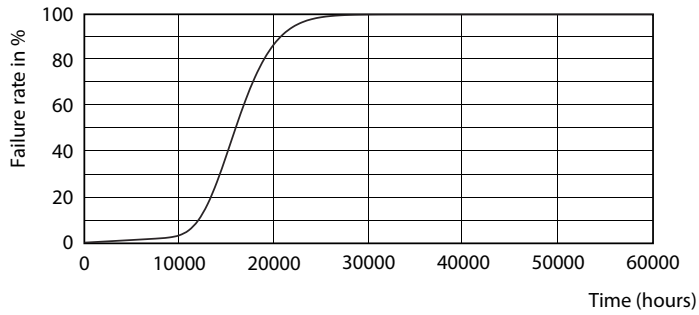

CorePro LEDEstándar

Vida útil

LEDbulb 40W E27 830 FR A60