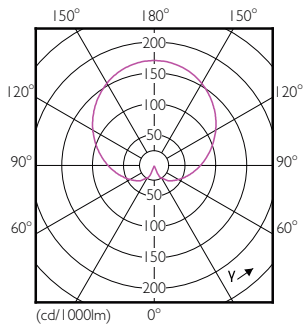

CorePro LEDbulb 40W E27 830 FR A60