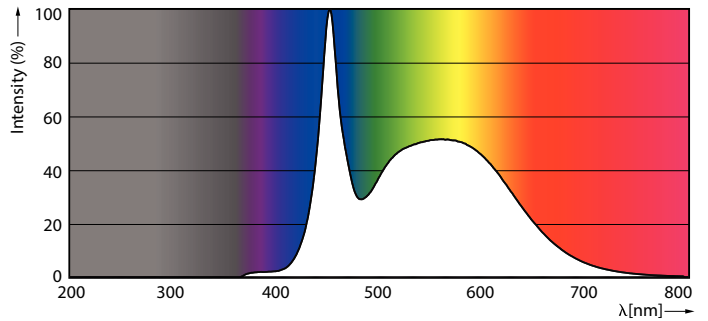

CorePro LEDbulb 40W E27 865 FR A60