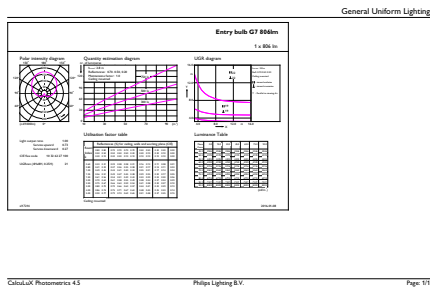

Datos fotométricos

CorePro LEDbulb 60W E27 865 FR A60