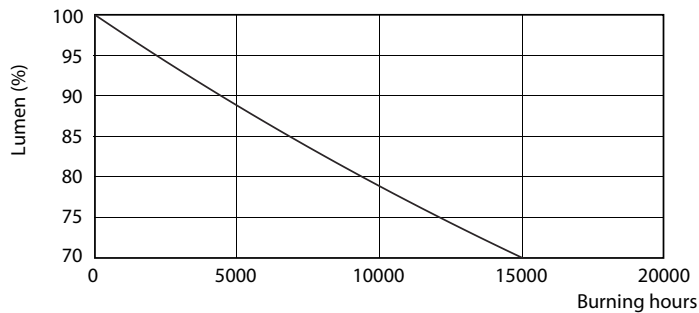

CorePro LEDEstándar

Vida útil

LEDbulb 40W E27 830 FR A60