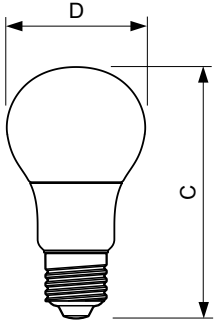

### Datos del producto

Información general	
Base de casquillo	E27 [ E27]
Conforme con EU RoHS	Sí
Vida útil nominal (nom.)	15000 h
Ciclo de conmutación	50000X
Tipo técnico	7.5-60W
Referencia de medición de flujo	Sphere
Datos técnicos de la luz	
Código de color	865 [ CCT de 6500 K]
Ángulo de haz (nom.)	200 °
Flujo lumínico (nom.)	806 lm
Designación de color	Luz Día Frío
Temperatura del color con correlación (nom.)	6500 K
Eficacia lumínica (nominal) (nom.)	107,00 lm/W
Consistencia del color	<6
Índice de reproducción cromática -CRI (nom.)	80
LLMF al fin de vida útil nominal (nom.)	70 %
Operativos y eléctricos	
Frecuencia de entrada	50 a 60 Hz
Power (Rated) (Nom)	7,5 W
Corriente de lámpara (nom.)	70 mA
Equivalente de potencia	60 W
Hora de inicio (nom.)	0,5 s

Tiempo de calentamiento hasta el 60 % flujo lum. (nom.)	0.5 s
Factor de potencia (nom.)	0.5
Voltaje (nom.)	220-240 V
Temperatura	
Temperatura máxima (nom.)	85 °C
Controles y regulación	
Regulable	No
Mecánicos y de carcasa	
Acabado de la lámpara	Esmerilado
Forma de la bombilla	A60 [ A 60mm]
Aprobación y aplicación	
Clase de eficiencia energética	F
Consumo energético kWh/1000 h	8 kWh
Número de registro EPREL	397636
Datos de producto	
Código de producto completo	871869657785100
Nombre de producto del pedido	CorePro LED bulb ND 7.5-60W A60 E27 865
EAN/UPC - Producto	8718696577851

## Plano de dimensiones

A60 220-240V 8W-60W 806lm 6500K E27 ND

Product	D	C
CorePro LED bulb ND 7.5-60W A60 E27 865	60 mm	110 mm