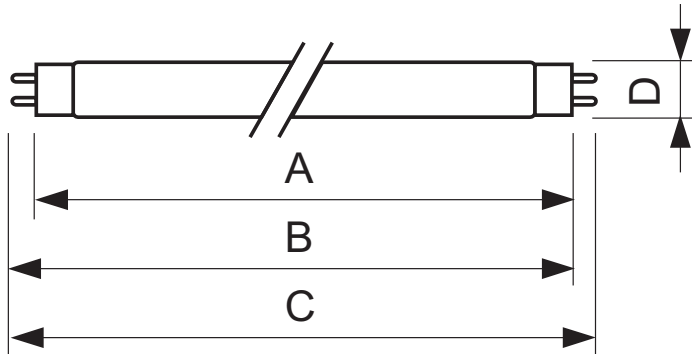

• Características Medioambientales

Etiqueta Eficiencia Energética	A+
Contenido de mercurio (Hg)	13.0 mg
Energy consumption kWh/1000h	22 kWh

• Características de Dimensiones

Longitud Casquillo-Casquillo A	589.8 (max) mm
Longitud B de Inserción	594.5 (min), 596.9 (max) mm
Longitud Total C	604.0 (max) mm
Diámetro D	28.0 (max) mm

• Datos Producto

Código de pedido	642981 40
Código de producto	871150064298140
Nombre de Producto	TL-D Colored 18W Green 1SL
Nombre de pedido del producto	TL-D Colored 18W Green 1SL/25
Piezas por caja	1
Configuración de embalaje	25
Cajas por caja exterior	25
Código de barras del producto	8711500642981

PHILIPS

TL-D Colored

Código de barras de la caja exterior 8711500642998
 Código logístico - 12NC 928048001705

Peso neto por pieza 93.300 gr

Plano de dimensiones

TL-D Colored 18W Green 1SL

Product	A (Max)	B (Min)	B (Max)	C (Max)	D (Max)
TL-D 18W/170 Green	589.8	594.5	596.9	604.0	28.0