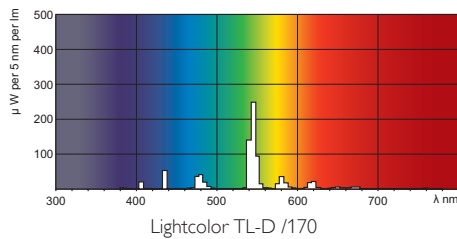

Datos fotométricos

© 2014 Koninklijke Philips N.V. (Royal Philips)
Todos los derechos reservados.

Las especificaciones están sujetas a cambios sin previo aviso. Las marcas registradas son propiedad de Koninklijke Philips N.V. (Royal Philips) o de sus respectivos propietarios.

www.philips.com/lighting

2014, Febrero 1
Datos sujetos a cambios