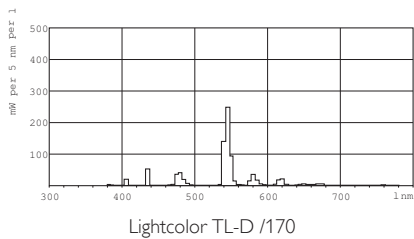

• Características Medioambientales

Etiqueta Eficiencia Energética	A+
Contenido de mercurio (Hg)	13.0 mg
Energy consumption kWh/1000h	22 kWh

• Características de Dimensiones

Longitud Casquillo-Casquillo A	589.8 (max) mm
Longitud B de Inserción	594.5 (min), 596.9 (max) mm
Longitud Total C	604.0 (max) mm
Diámetro D	28.0 (max) mm

• Datos Producto

Código de pedido	642981 40
Código de producto	871150064298140
Nombre de Producto	TL-D Colored 18W Green 1SL
Nombre de pedido del producto	TL-D Colored 18W Green 1SL/25
Piezas por caja	1
Configuración de embalaje	25
Cajas por caja exterior	25
Código de barras del producto	8711500642981

PHILIPS

TL-D Colored

Código de barras de la caja exterior 8711500642998
 Código logístico - 12NC 928048001705

Peso neto por pieza 93.300 gr

Plano de dimensiones

TL-D Colored 18W Green 1SL

Product	A (Max)	B (Min)	B (Max)	C (Max)	D (Max)
TL-D 18W/170 Green	589.8	594.5	596.9	604.0	28.0

Casquillo

Datos fotométricos

© 2014 Koninklijke Philips N.V. (Royal Philips)
 Todos los derechos reservados.

Las especificaciones están sujetas a cambios sin previo aviso. Las marcas registradas son propiedad de Koninklijke Philips N.V. (Royal Philips) o de sus respectivos propietarios.