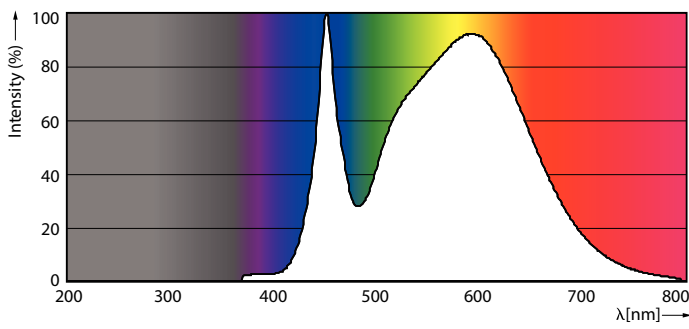

CorePro LEDlinear MV

Numerador - Paquetes por caja exterior	10
N.º de material (12NC)	929002016702
Peso neto (pieza)	0.095 kg

Plano de dimensiones

Product	D	C
CoreProLED linearD 17.5-150W R7S 118 840	42 mm	118 mm

R7S 230V 18W-150W 2500lm 200D 4000K R7S

Datos fotométricos

General Uniform Lighting

LEDspot R7S 230V 4000K