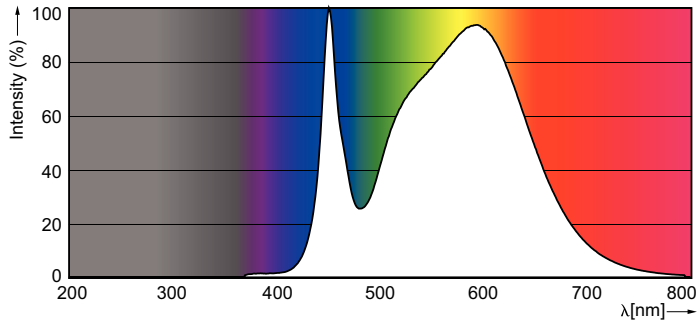

MASTER LEDtube InstantFit HF T5

Datos fotométricos