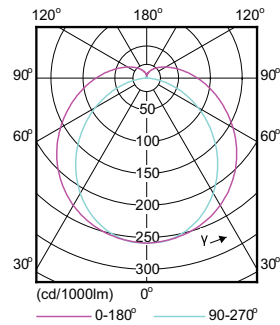

## Plano de dimensiones

TLED 230V 26W-49W 3700lm 4000K G5 ND

Product	D1	D2	A1	A2	A3
MAS LEDtube HF 1500mm HO 26W 840 T5	15.2 mm	21 mm	1447.8 mm	1454.9 mm	1462 mm

## Datos fotométricos