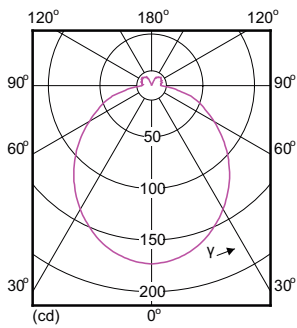

Datos del producto

Información general	
Base de casquillo	GU10 [GU10]
Vida útil nominal (nom.)	15000 h
Ciclo de conmutación	50000X
Datos técnicos de la luz	
Código de color	865 [CCT de 6500 K]
Ángulo de haz (nom.)	120 °
Flujo lumínico (nom.)	550 lm
Flujo lumínico (nominal) (nom.)	550 lm
Designación de color	Luz Día Frío
Ángulo de haz nominal	120 °
Temperatura del color con correlación (nom.)	6500 K
Eficacia lumínica (nominal) (nom.)	84.78 lm/W
Consistencia del color	<6
Índice de reproducción cromática -IRC (nom.)	80
Llmf al fin de vida útil nominal (nom.)	70 %
Operativos y eléctricos	
Frecuencia de entrada	50 a 60 Hz
Power (Rated) (Nom)	5 W
Corriente de lámpara (nom.)	41 mA

Hora de inicio (nom.)	0.5 s
Tiempo de calentamiento hasta el 60% flujo lum. (nom.)	0.5 s
Factor de potencia (nom.)	0.5
Voltaje (nom.)	220-240 V
Temperatura	
Temperatura máxima (nom.)	85 °C
Controles y regulación	
Regulable	No
Aprobación y aplicación	
Apto para la iluminación de acento	No
Etiqueta de eficiencia energética (EEL)	A+
Consumo energético kWh/1000 h	5 kWh
Datos de producto	
Código de producto completo	871869668692800
Nombre de producto del pedido	Corepro LEDspot 550lm GU10 865 120D
EAN/UPC - Producto	8718696686928
Código de pedido	68692800

CorePro LEDspot 230V

Cantidad por paquete	1
Numerador - Paquetes por caja exterior	10
N.º de material (12NC)	929001297432

Peso neto (pieza)	0.038 kg
-------------------	----------

Plano de dimensiones

CLA LEDspotMV ND 500lm GU10 865 120D

Product	D	C
Corepro LEDspot 550lm GU10 865 120D	50 mm	55 mm

Datos fotométricos

Standard Reference 01 Phot Lighting 01 Page 07

CorePro LEDspot 230V

Vida útil

CLA LEDspotMV 50W GU10 827 36D ND

CLA LEDspotMV 50W GU10 827 36D ND