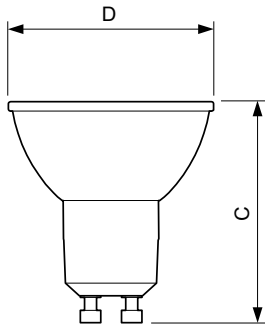

Datos del producto

Información general	
Base de casquillo	GU10 [GU10]
Vida útil nominal (nom.)	15000 h
Ciclo de conmutación	50000X
Datos técnicos de la luz	
Código de color	865 [CCT de 6500 K]
Ángulo de haz (nom.)	120 °
Flujo lumínico (nom.)	550 lm
Flujo lumínico (nominal) (nom.)	550 lm
Designación de color	Luz Día Frío
Ángulo de haz nominal	120 °
Temperatura del color con correlación (nom.)	6500 K
Eficacia lumínica (nominal) (nom.)	84.78 lm/W
Consistencia del color	<6
Índice de reproducción cromática -IRC (nom.)	80
Llmf al fin de vida útil nominal (nom.)	70 %
Operativos y eléctricos	
Frecuencia de entrada	50 a 60 Hz
Power (Rated) (Nom)	5 W
Corriente de lámpara (nom.)	41 mA

CorePro LEDspot 230V

Cantidad por paquete	1
Numerador - Paquetes por caja exterior	10
N.º de material (12NC)	929001297432

Peso neto (pieza)	0.038 kg
-------------------	----------

Plano de dimensiones

CLA LEDspotMV ND 500lm GU10 865 120D

Product	D	C
Corepro LEDspot 550lm GU10 865 120D	50 mm	55 mm

Datos fotométricos

Standard Reference 01 Phot Lighting 01 Page 07

CorePro LEDspot 230V

Vida útil

CLA LEDspotMV 50W GU10 827 36D ND

CLA LEDspotMV 50W GU10 827 36D ND