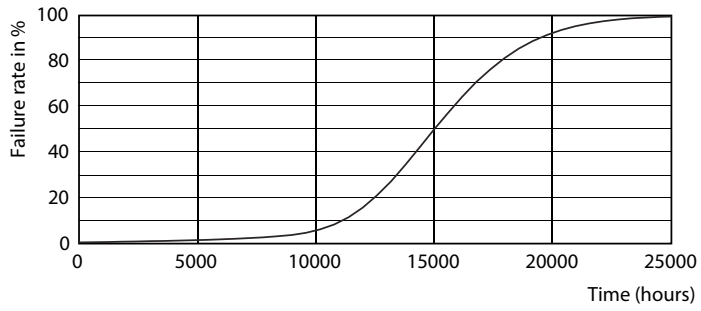

CorePro LEDspot 230V

Vida útil

CLA LEDspotMV 50W GU10 827 36D ND

CLA LEDspotMV 50W GU10 827 36D ND