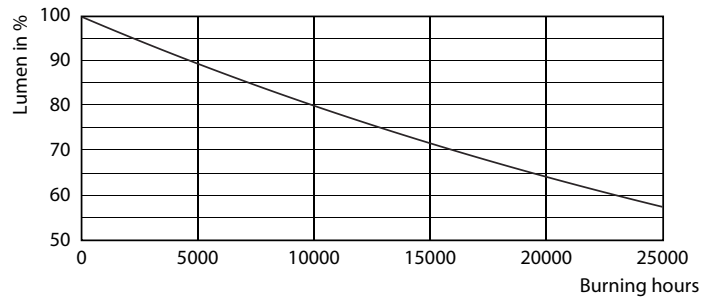

Datos del producto

Información general	
Base de casquillo	GU10 [GU10]
Vida útil nominal (nom.)	15000 h
Ciclo de conmutación	50000X
Datos técnicos de la luz	
Código de color	865 [CCT de 6500 K]
Ángulo de haz (nom.)	120 °
Flujo lumínico (nom.)	550 lm
Flujo lumínico (nominal) (nom.)	550 lm
Designación de color	Luz Día Frío
Ángulo de haz nominal	120 °
Temperatura del color con correlación (nom.)	6500 K
Eficacia lumínica (nominal) (nom.)	84.78 lm/W
Consistencia del color	<6
Índice de reproducción cromática -IRC (nom.)	80
Llmf al fin de vida útil nominal (nom.)	70 %
Operativos y eléctricos	
Frecuencia de entrada	50 a 60 Hz
Power (Rated) (Nom)	5 W
Corriente de lámpara (nom.)	41 mA

Hora de inicio (nom.)	0.5 s
Tiempo de calentamiento hasta el 60% flujo lum. (nom.)	0.5 s
Factor de potencia (nom.)	0.5
Voltaje (nom.)	220-240 V
Temperatura	
Temperatura máxima (nom.)	85 °C
Controles y regulación	
Regulable	No
Aprobación y aplicación	
Apto para la iluminación de acento	No
Etiqueta de eficiencia energética (EEL)	A+
Consumo energético kWh/1000 h	5 kWh
Datos de producto	
Código de producto completo	871869668692800
Nombre de producto del pedido	Corepro LEDspot 550lm GU10 865 120D
EAN/UPC - Producto	8718696686928
Código de pedido	68692800

Product	D	C
Corepro LEDspot 550lm GU10 865 120D	50 mm	55 mm

Datos fotométricos

Standard Reference 01 Phot Lighting 01 Page 07

CorePro LEDspot 230V

Vida útil

CLA LEDspotMV 50W GU10 827 36D ND

CLA LEDspotMV 50W GU10 827 36D ND