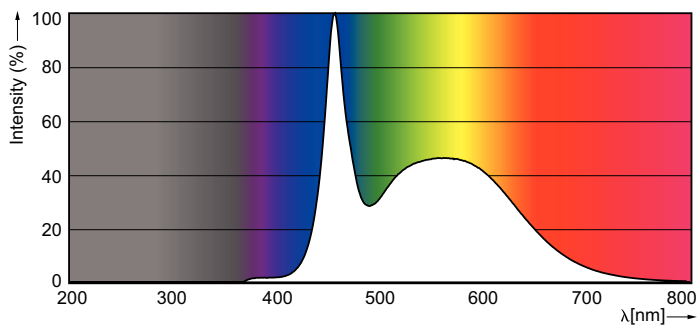

Datos fotométricos

Standard Reference 01 Phot Lighting 01 Page 07