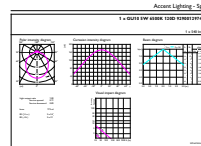

Datos fotométricos

Standard Reference 01 Phot Lighting 01 Page 07