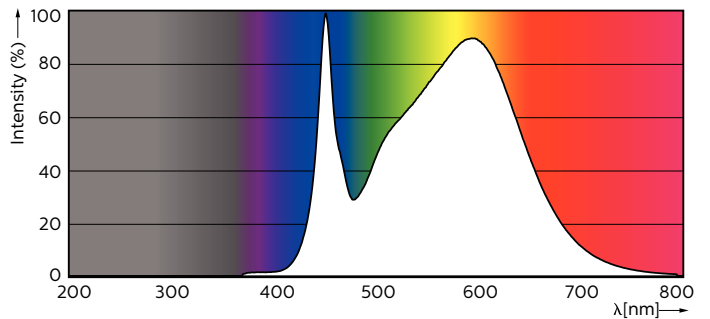

Datos del producto

Información general	
Base de casquillo	G13 [Medium Bi-Pin Fluorescent]
Vida útil nominal (nom.)	50000 h
Ciclo de conmutación	200.000X
B50L70	50000 h

Datos técnicos de la luz	
Código de color	840 [CCT de 4000 K (841)]
Ángulo de haz (nom.)	160 °
Flujo lumínico (nom.)	3700 lm
Flujo lumínico (nominal) (nom.)	3700 lm
Ángulo de haz nominal	160 °
Temperatura del color con correlación (nom.)	4000 K
Consistencia del color	<6
Índice de reproducción cromática -IRC (nom.)	83
Llmf al fin de vida útil nominal (nom.)	70 %

MASTER LEDtubo EM/230V

Datos fotométricos

Vida útil