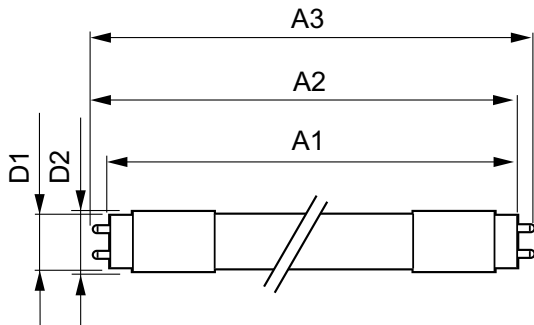

Datos de producto

Código de producto completo 871869668744400

Nombre de producto del pedido	MAS LEDtube 1500mm UO 24W 840 T8
EAN/UPC - Producto	8718696687444
Código de pedido	68744400
Cantidad por paquete	1
Numerador - Paquetes por caja exterior	10
N.º de material (12NC)	929001298202
Peso neto (pieza)	0.310 kg

Advertencias y seguridad

• -

Plano de dimensiones

TLED 4ft 24W-58W 3700lm 160D 4000K G13ND

Product	D1	D2	A1	A2	A3
MAS LEDtube 1500mm UO 24W 840 T8	25.78 mm	28 mm	1498.7 mm	1505.8 mm	1512.9 mm

Datos fotométricos