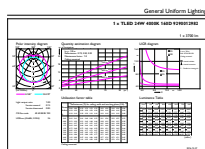

Advertencias y seguridad

• -

Plano de dimensiones

TLED 4ft 24W-58W 3700lm 160D 4000K G13ND

Product	D1	D2	A1	A2	A3
MAS LEDtube 1500mm UO 24W 840 T8	25.78 mm	28 mm	1498.7 mm	1505.8 mm	1512.9 mm

Datos fotométricos