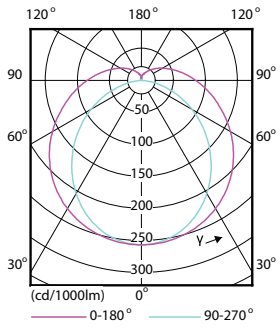

MASTER LEDtubo EM/230V

Datos fotométricos