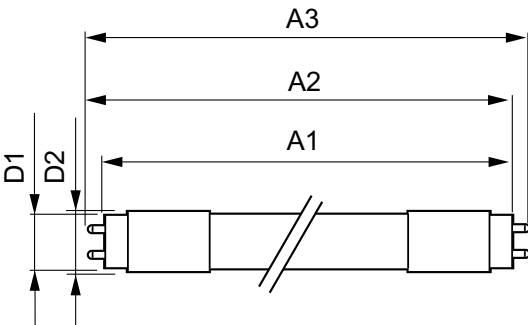

Advertencias y seguridad

• -

Plano de dimensiones

TLED 4ft 24W-58W 3700lm 160D 6500K G13ND

Product	D1	D2	A1	A2	A3
MAS LEDtube 1500mm UO 24W 865 T8	25.78 mm	28 mm	1498.7 mm	1505.8 mm	1512.9 mm

Datos fotométricos