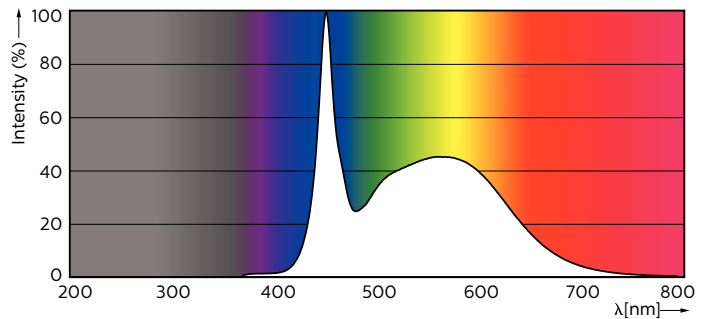

Datos del producto

Información general	
Base de casquillo	G13 [Medium Bi-Pin Fluorescent]
Vida útil nominal (nom.)	50000 h
Ciclo de conmutación	200.000X
B50L70	50000 h

Datos técnicos de la luz	
Código de color	865 [CCT de 6500 K]
Ángulo de haz (nom.)	160 °
Flujo lumínico (nom.)	3700 lm
Flujo lumínico (nominal) (nom.)	3700 lm
Ángulo de haz nominal	160 °
Temperatura del color con correlación (nom.)	6500 K
Consistencia del color	<6
Índice de reproducción cromática -IRC (nom.)	83
Llmf al fin de vida útil nominal (nom.)	70 %

MASTER LEDtubo EM/230V

Datos fotométricos

Vida útil