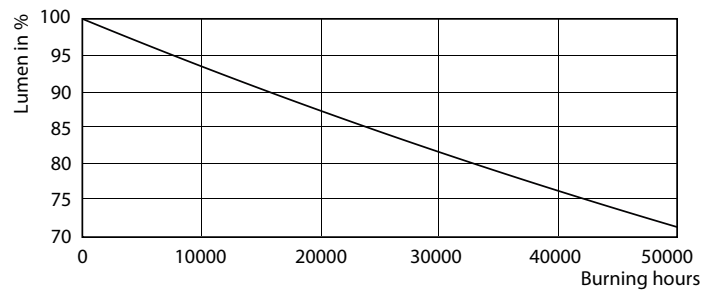

LEDtube 1200mm 16W G13