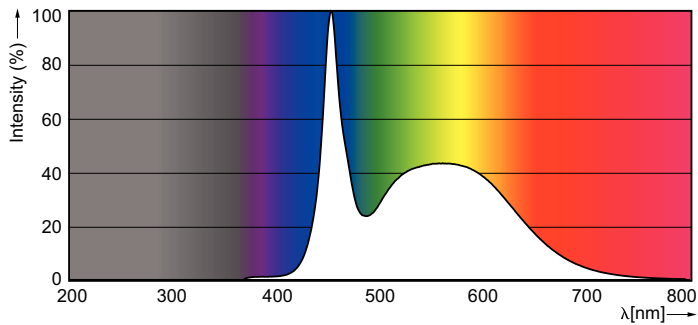

Datos fotométricos

General Lighting Layout