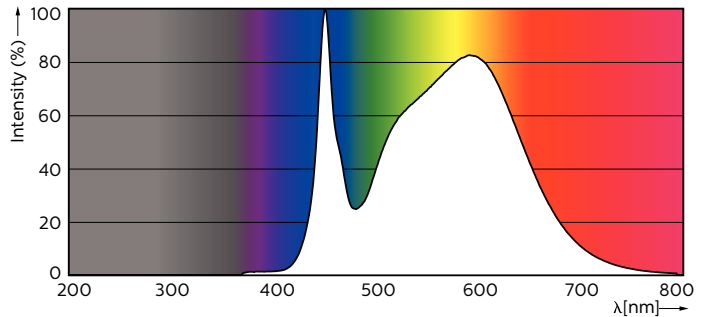

LEDtube 1200mm 16W G13 840 2500lm