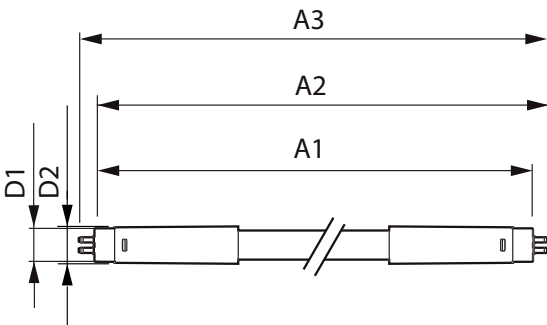

Datos del producto

Información general		Operativos y eléctricos	
Base de casquillo	G13 [Medium Bi-Pin Fluorescent]	Frecuencia de entrada	50 a 60 Hz
Aplicación principal	Industrias	Power (Rated) (Nom)	16 W
Vida útil nominal (nom.)	50000 h	Corriente de lámpara (nom.)	75 mA
Ciclo de conmutación	50000X	Hora de inicio (nom.)	0.5 s
B50L70	50000 h	Tiempo de calentamiento hasta el 60% flujo lum. (nom.)	0.5 s
Datos técnicos de la luz		Temperatura	
Código de color	840 [CCT de 4000 K (841)]	T ambiente (máx.)	45 °C
Flujo lumínico (nom.)	2500 lm	T ambiente (mín.)	-20 °C
Flujo lumínico (nominal) (nom.)	2500 lm	T de almacenamiento (máx.)	65 °C
Temperatura del color con correlación (nom.)	4000 K	T de almacenamiento (mín.)	-40 °C
Consistencia del color	<6	Temperatura máxima (nom.)	45 °C
Índice de reproducción cromática -IRC (nom.)	83		
Llmf al fin de vida útil nominal (nom.)	70 %		

MASTER LEDtube Universal T8

Controles y regulación

Regulable	No
-----------	----

Mecánicos y de carcasa

Longitud de producto	1200 mm
----------------------	---------

Aprobación y aplicación

Producto de ahorro de energía	Sí
Etiqueta de eficiencia energética (EEL)	A++
Certificados disponibles	Marca CE Conformidad con RoHS Certificado KEMA Keur
Consumo energético kWh/1000 h	16 kWh

Datos de producto

Código de producto completo	871869670537700
Nombre de producto del pedido	Master LEDtube Universal 1200mm UO 16W840 T8
EAN/UPC - Producto	8718696705377
Código de pedido	70537700
Cantidad por paquete	1
Numerador - Paquetes por caja exterior	10
N.º de material (12NC)	929001336102
Peso neto (pieza)	0.270 kg

Plano de dimensiones

TLED 16.5W-36W 2500lm 160D 4000K ND

Product	D1	D2	A1	A2	A3
Master LEDtube Universal 1200mm UO 16W840 T8	25.7 mm	28 mm	1199.4 mm	1206.5 mm	1213.6 mm

Datos fotométricos

LEDtube 1200mm 16W G13 840 2500lm