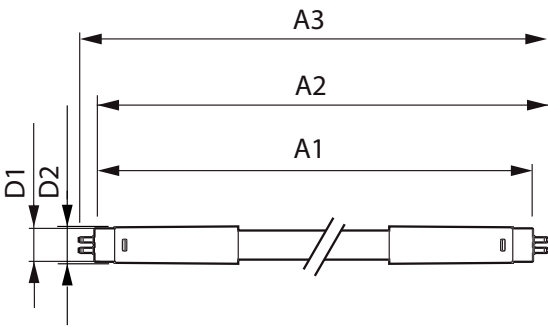

MASTER LEDtube Universal T8

Controles y regulación

Regulable	No

Mecánicos y de carcasa

Longitud de producto	1200 mm

Aprobación y aplicación

Producto de ahorro de energía	Sí
Etiqueta de eficiencia energética (EEL)	A++
Certificados disponibles	Marca CE Conformidad con RoHS Certificado KEMA Keur
Consumo energético kWh/1000 h	16 kWh

Datos de producto

Código de producto completo	871869670539100
Nombre de producto del pedido	Master LEDtube Universal 1200mm UO 16W865 T8
EAN/UPC - Producto	8718696705391
Código de pedido	70539100
Cantidad por paquete	1
Numerador - Paquetes por caja exterior	10
N.º de material (12NC)	929001336202
Peso neto (pieza)	0.270 kg

Plano de dimensiones