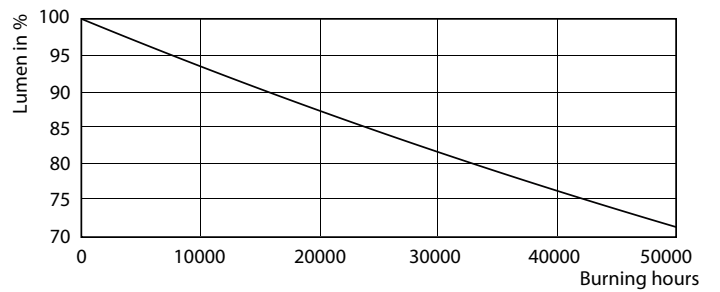

Datos fotométricos

LEDtube 1200mm 16W G13

Vida útil

LEDtube 1200mm 16W G13

LEDtube 1200mm 16W G13