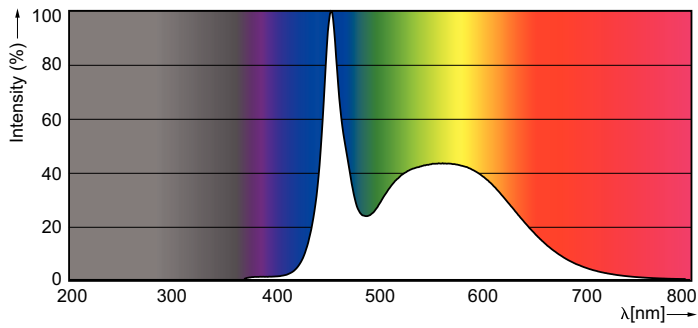

Datos fotométricos