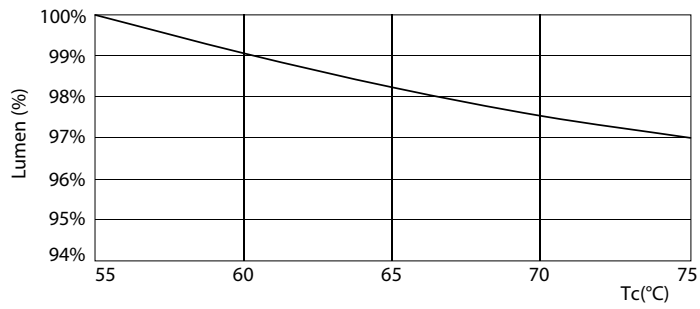

Longitud de producto	1500 mm
----------------------	---------

Aprobación y aplicación

Producto de ahorro de energía	Sí
Etiqueta de eficiencia energética (EEL)	A++
Certificados disponibles	Conformidad con RoHS Marca CE Certificado KEMA Keur
Consumo energético kWh/1000 h	42 kWh

Datos fotométricos

Vida útil

LEDtube 1500mm 36W G5 5600lm

LEDtube 1200mm 26W G5 3900lm

MASTER LEDtube InstantFit HF T5

Vida útil

LEDtube 1500mm 36W G5 5600lm