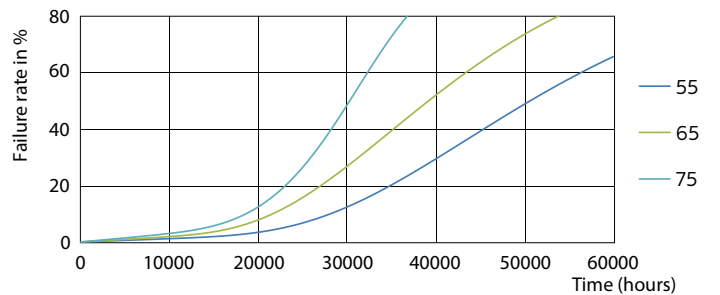

Vida útil

LEDtube 1500mm 36W G5 5600lm

LEDtube 1200mm 26W G5 3900lm