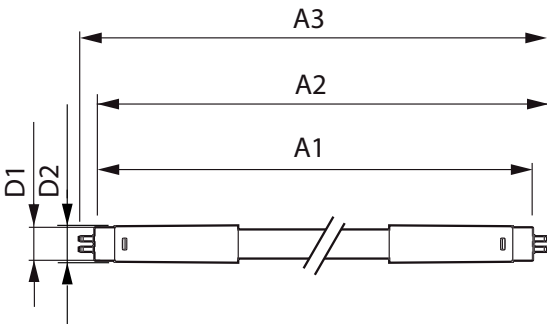

Datos del producto

Información general	
Base de casquillo	G5 [G5]
Vida útil nominal (nom.)	50000 h
Ciclo de conmutación	50000X
B50L70	50000 h

Datos técnicos de la luz	
Código de color	840 [CCT de 4000 K (841)]
Ángulo de haz (nom.)	160 °
Flujo lumínico (nom.)	5600 lm
Flujo lumínico (nominal) (nom.)	5600 lm
Ángulo de haz nominal	160 °
Temperatura del color con correlación (nom.)	4000 K
Consistencia del color	<6
Índice de reproducción cromática -IRC (nom.)	83
Llmf al fin de vida útil nominal (nom.)	70 %

Longitud de producto	1500 mm
----------------------	---------

Aprobación y aplicación

Producto de ahorro de energía	Sí
Etiqueta de eficiencia energética (EEL)	A++
Certificados disponibles	Conformidad con RoHS Marca CE Certificado KEMA Keur
Consumo energético kWh/1000 h	42 kWh

Plano de dimensiones

TLED 230V 37-80W 5600lm 160D 4000K G5 ND

Product	D1	D2	A1	A2	A3
MAS LEDtube HF 1500mm UO 36W 840 T5	15.2 mm	21 mm	1447.8 mm	1454.9 mm	1462 mm

Datos fotométricos

MASTER LEDtube InstantFit HF T5