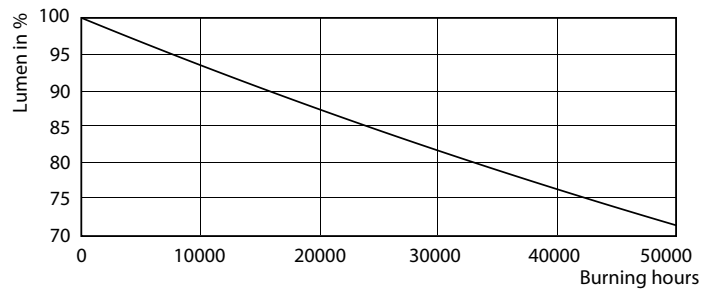

Vida útil

LEDtube 1500mm 36W G5 5600lm

LEDtube 1200mm 26W G5 3900lm