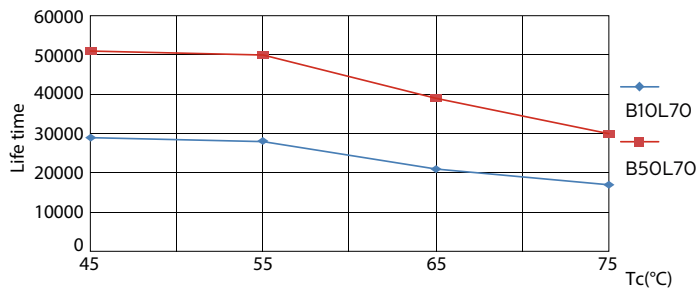

Vida útil

LEDtube 1500mm 36W G5 5600lm

LEDtube 1200mm 26W G5 3900lm