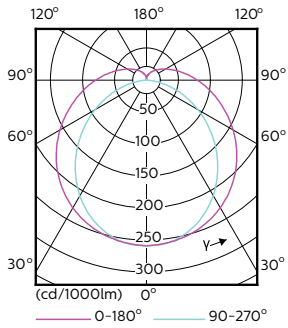

MASTER LEDtube InstantFit HF T5

Datos fotométricos