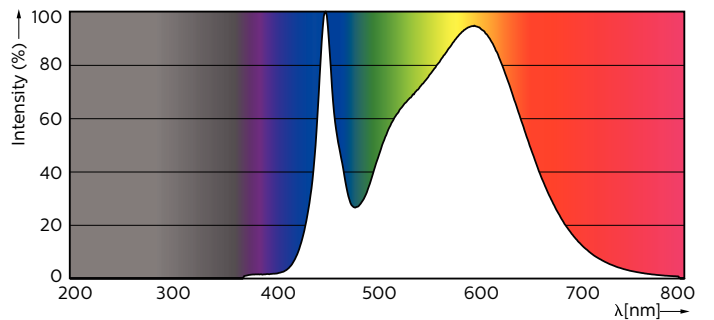

MASTER LEDtube InstantFit HF T5

Mecánicos y de carcasa

Longitud de producto	1500 mm

Aprobación y aplicación

Producto de ahorro de energía	Sí
Etiqueta de eficiencia energética (EEL)	A++
Certificados disponibles	Conformidad con RoHS Marca CE Certificado KEMA Keur
Consumo energético kWh/1000 h	42 kWh

Datos de producto

Código de producto completo	871869670603900

Nombre de producto del pedido	MAS LEDtube HF 1500mm UO 36W 840 T5
EAN/UPC - Producto	8718696706039
Código de pedido	70603900
Cantidad por paquete	1
Numerador - Paquetes por caja exterior	10
N.º de material (12NC)	929001346202
Peso neto (pieza)	0.170 kg

Plano de dimensiones

TLED 230V 37-80W 5600lm 160D 4000K G5 ND

Product	D1	D2	A1	A2	A3
MAS LEDtube HF 1500mm UO 36W 840 T5	15.2 mm	21 mm	1447.8 mm	1454.9 mm	1462 mm

Datos fotométricos