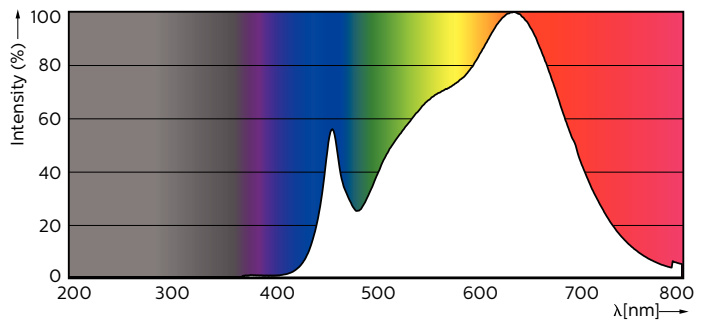

MASTER LEDspot ExpertColor MV 35W GU10 930 25D