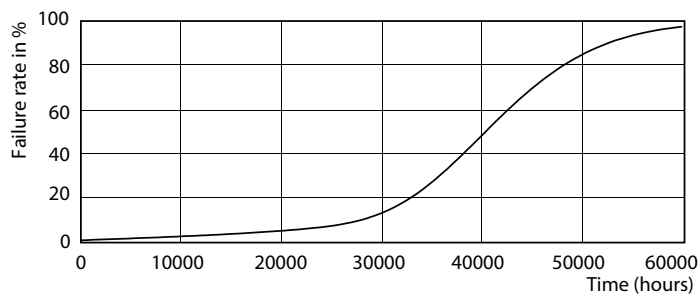

Vida útil

MASTER LEDspot ExpertColor MV 35W GU10 25D