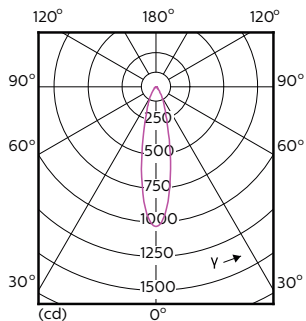

Datos fotométricos

Product Parameters 41 Photo Lighting 8.11 Page 17

MASTER LEDspot ExpertColor MV 35W GU10 930 25D

MASTER LEDspot ExpertColor MV

Datos fotométricos

MASTER LEDspot ExpertColor MV 35W GU10 930 25D