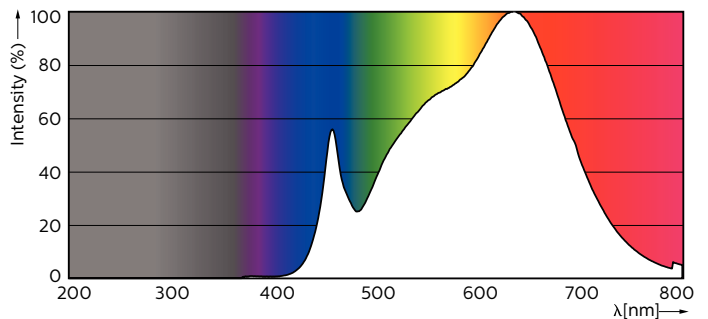

MASTER LEDspot ExpertColor MV 35W GU10 930 36D