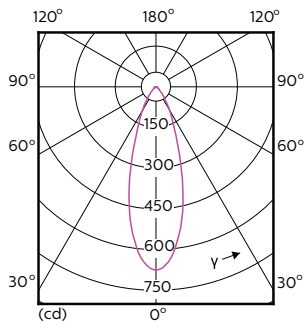

Datos del producto

Información general		Operativos y eléctricos	
Base de casquillo	GU10 [GU10]	Consistencia del color	<3
Vida útil nominal (nom.)	40000 h	Índice de reproducción cromática -IRC (nom.)	97
Ciclo de conmutación	50000X	Lmf al fin de vida útil nominal (nom.)	70 %
Tipo técnico	3.9-35W	Luminous Flux in 90° Cone (Rated)	280 lm
Datos técnicos de la luz		Frecuencia de entrada	50 a 60 Hz
Código de color	930 [CCT de 3000 K]	Power (Rated) (Nom)	3.9 W
Ángulo de haz (nom.)	36 °	Corriente de lámpara (nom.)	22 mA
Flujo lumínico (nom.)	280 lm	Equivalente de potencia	35 W
Flujo lumínico (nominal) (nom.)	280 lm	Hora de inicio (nom.)	0.5 s
Intensidad luminosa (nom.)	560 cd	Tiempo de calentamiento hasta el 60% flujo lum. (nom.)	0.5 s
Designación de color	Blanco (WH)	Factor de potencia (nom.)	0.8
Ángulo de haz nominal	36 °	Voltaje (nom.)	220-240 V
Temperatura del color con correlación (nom.)	3000 K		
Eficacia lumínica (nominal) (nom.)	71.00 lm/W		

Datos fotométricos

General Information 41 Photo Lighting 8.11 Page 117

MASTER LEDspot ExpertColor MV 35W GU10 930 36D

MASTER LEDspot ExpertColor MV

Datos fotométricos

MASTER LEDspot ExpertColor MV 35W GU10 930 36D