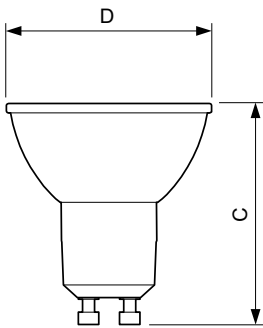

MASTER LEDspot ExpertColor MV

Temperatura

Temperatura máxima (nom.)	80 °C

Controles y regulación

Regulable	Solo con reguladores específicos

Mecánicos y de carcasa

Forma de la bombilla	PAR16 [PAR 16]

Aprobación y aplicación

Clase de eficiencia energética	G
Apto para la iluminación de acento	Sí
Consumo energético kWh/1000 h	6 kWh
Número de registro EPREL	544209

Datos de producto

Código de producto completo	871869670767800
Nombre de producto del pedido	MASTER LED ExpertColor 5.5-50W GU10 927 36D
EAN/UPC - Producto	8718696707678
Código de pedido	70767800
Cantidad por paquete	1
Numerador SAP - Paquetes por caja exterior	10
Material SAP	929001347302
Peso neto (pieza) SAP	0,038 kg

Plano de dimensiones

MASTER LED ExpertColor 5.5-50W GU10 927 36D

Product	D	C
MASTER LED ExpertColor 5.5-50W GU10 927 36D	50 mm	54 mm

Datos fotométricos

MASTER LEDspot ExpertColor MV 50W GU10 927 36D