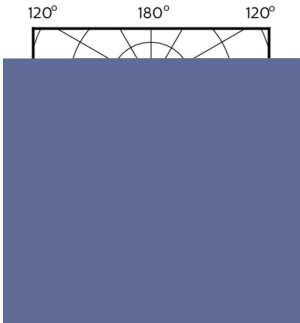

MASTER LEDspot ExpertColor MV

Datos fotométricos