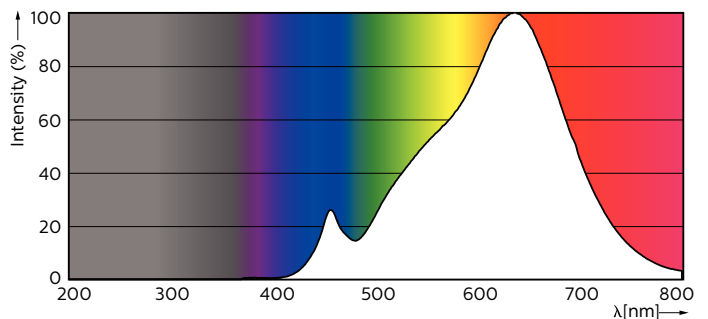

MASTER LEDspot ExpertColor MV 50W GU10 927 36D