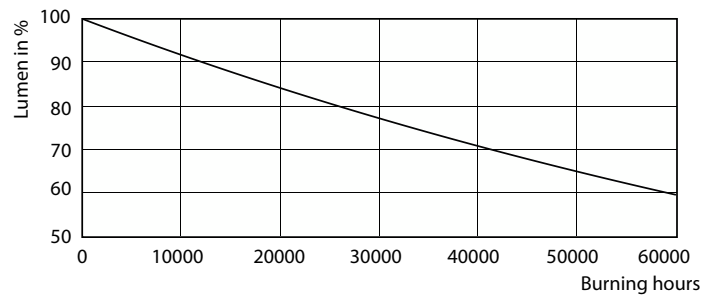

Datos del producto

Información general	
Base de casquillo	GU10 [GU10]
Conforme con EU RoHS	Sí
Vida útil nominal (nom.)	40000 h
Ciclo de conmutación	50000X
Tipo técnico	5.5-50W
Referencia de medición de flujo	Narrow Cone
Datos técnicos de la luz	
Código de color	930 [CCT de 3000 K]
Ángulo de haz (nom.)	36 °
Flujo lumínico (nom.)	375 lm
Intensidad luminosa (nom.)	800 cd
Designación de color	Blanco (WH)
Temperatura del color con correlación (nom.)	3000 K
Eficacia lumínica (nominal) (nom.)	68.00 lm/W
Consistencia del color	<3

Índice de reproducción cromática -CRI (nom.)	97
LLMF al fin de vida útil nominal (nom.)	70 %
Flujo lumínico en cono de 90° (nominal)	375 lm
Operativos y eléctricos	
Frecuencia de entrada	50 a 60 Hz
Power (Rated) (Nom)	5,5 W
Corriente de lámpara (nom.)	30 mA
Equivalente de potencia	50 W
Hora de inicio (nom.)	0,5 s
Tiempo de calentamiento hasta el 60 % flujo lum. (nom.)	0.5 s
Factor de potencia (nom.)	0.8
Voltaje (nom.)	220-240 V

MASTER LEDspot ExpertColor MV

Datos fotométricos

MASTER LEDspot ExpertColor MV 50W GU10 930 36D

Vida útil

40K LED

40K LMP