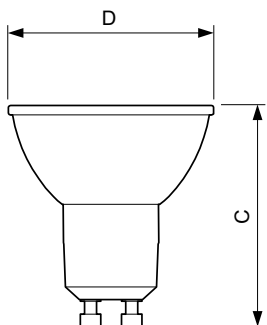

Datos del producto

Información general	
Base de casquillo	GU10 [GU10]
Conforme con EU RoHS	Sí
Vida útil nominal (nom.)	40000 h
Ciclo de conmutación	50000X
Tipo técnico	5.5-50W
Referencia de medición de flujo	Narrow Cone
Datos técnicos de la luz	
Código de color	930 [CCT de 3000 K]
Ángulo de haz (nom.)	36 °
Flujo lumínico (nom.)	375 lm
Intensidad luminosa (nom.)	800 cd
Designación de color	Blanco (WH)
Temperatura del color con correlación (nom.)	3000 K
Eficacia lumínica (nominal) (nom.)	68.00 lm/W
Consistencia del color	<3

Plano de dimensiones

MASTER LED ExpertColor 5.5-50W GU10 930 36D

Product	D	C
MASTER LED ExpertColor 5.5-50W GU10 930 36D	50 mm	54 mm

Datos fotométricos

MASTER LEDspot ExpertColor MV 50W GU10 930 36D

MASTER LEDspot ExpertColor MV 50W GU10 930 36D