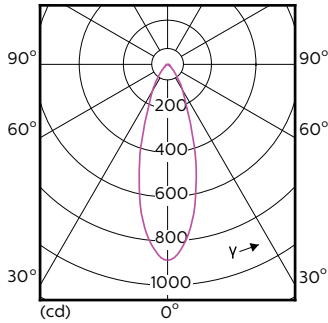

MASTER LEDspot ExpertColor MV

Datos fotométricos

MASTER LEDspot ExpertColor MV 50W GU10 930 36D