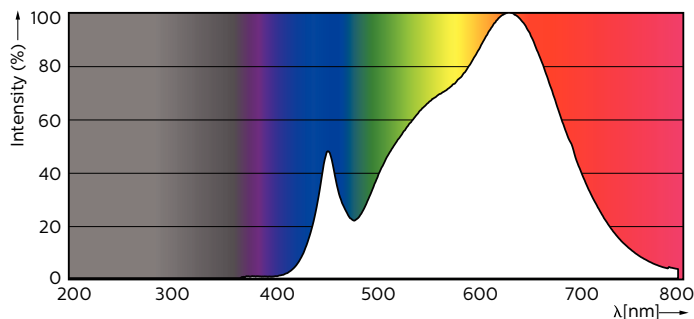

Datos del producto

Información general	
Base de casquillo	GU10 [GU10]
Conforme con EU RoHS	Sí
Vida útil nominal (nom.)	40000 h
Ciclo de conmutación	50000X
Tipo técnico	5.5-50W
Referencia de medición de flujo	Narrow Cone
Datos técnicos de la luz	
Código de color	930 [CCT de 3000 K]
Ángulo de haz (nom.)	36 °
Flujo lumínico (nom.)	375 lm
Intensidad luminosa (nom.)	800 cd
Designación de color	Blanco (WH)
Temperatura del color con correlación (nom.)	3000 K
Eficacia lumínica (nominal) (nom.)	68.00 lm/W
Consistencia del color	<3

Índice de reproducción cromática -CRI (nom.)	97
LLMF al fin de vida útil nominal (nom.)	70 %
Flujo lumínico en cono de 90° (nominal)	375 lm
Operativos y eléctricos	
Frecuencia de entrada	50 a 60 Hz
Power (Rated) (Nom)	5,5 W
Corriente de lámpara (nom.)	30 mA
Equivalente de potencia	50 W
Hora de inicio (nom.)	0,5 s
Tiempo de calentamiento hasta el 60 % flujo lum. (nom.)	0.5 s
Factor de potencia (nom.)	0.8
Voltaje (nom.)	220-240 V

Plano de dimensiones

MASTER LED ExpertColor 5.5-50W GU10 930 36D

Product	D	C
MASTER LED ExpertColor 5.5-50W GU10 930 36D	50 mm	54 mm

Datos fotométricos

MASTER LEDspot ExpertColor MV 50W GU10 930 36D

MASTER LEDspot ExpertColor MV 50W GU10 930 36D

MASTER LEDspot ExpertColor MV

Datos fotométricos

MASTER LEDspot ExpertColor MV 50W GU10 930 36D

Vida útil

40K LED

40K LMP