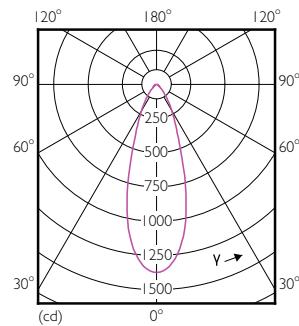

MASTER LEDspot 230V

Controles y regulación

Regulable	Si

Aprobación y aplicación

Apto para la iluminación de acento	Si
Etiqueta de eficiencia energética (EEL)	A+
Consumo energético kWh/1000 h	7 kWh

Datos de producto

Código de producto completo	871869670799900

Nombre de producto del pedido	MAS LED spot VLE D 7-80W GU10 840 36D
EAN/UPC - Producto	8718696707999
Código de pedido	70799900
Cantidad por paquete	1
Numerador - Paquetes por caja exterior	10
N.º de material (12NC)	929001349502
Peso neto (pieza)	0.038 kg

Advertencias y seguridad

- Operating temperature range is between -20° C and 45° C ambient
- Only to apply in dry or damp locations and most of open fixtures with lamp-holders that offer sufficient space (10 mm free air space)
- Not intended for use with emergency light fixtures or exit lights

Plano de dimensiones

Product	D	C
MAS LED spot VLE D 7-80W GU10 840 36D	50 mm	54 mm

Datos fotométricos