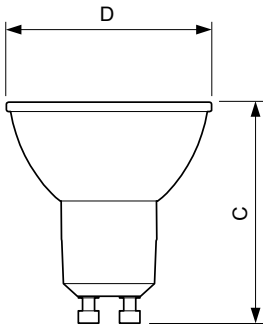

MASTER LEDspot 230V

Controles y regulación

Regulable	Si

Aprobación y aplicación

Apto para la iluminación de acento	Si
Etiqueta de eficiencia energética (EEL)	A+
Consumo energético kWh/1000 h	7 kWh

Datos de producto

Código de producto completo	871869670799900

Nombre de producto del pedido	MAS LED spot VLE D 7-80W GU10 840 36D
EAN/UPC - Producto	8718696707999
Código de pedido	70799900
Cantidad por paquete	1
Numerador - Paquetes por caja exterior	10
N.º de material (12NC)	929001349502
Peso neto (pieza)	0.038 kg

Advertencias y seguridad

- Operating temperature range is between -20° C and 45° C ambient
- Only to apply in dry or damp locations and most of open fixtures with lamp-holders that offer sufficient space (10 mm free air space)
- Not intended for use with emergency light fixtures or exit lights

Plano de dimensiones

GU10 230V7W-80W 570lm 36D 4000K GU10 Dim