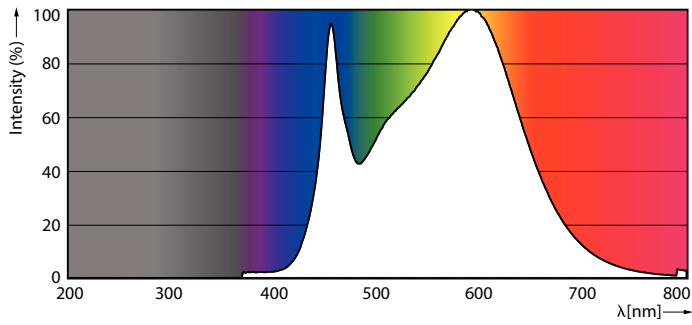

MASTER LEDspot 230V

Datos fotométricos