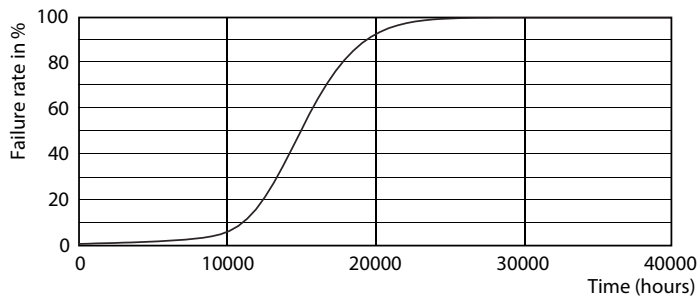

Vida útil

Life Expectancy Diagram