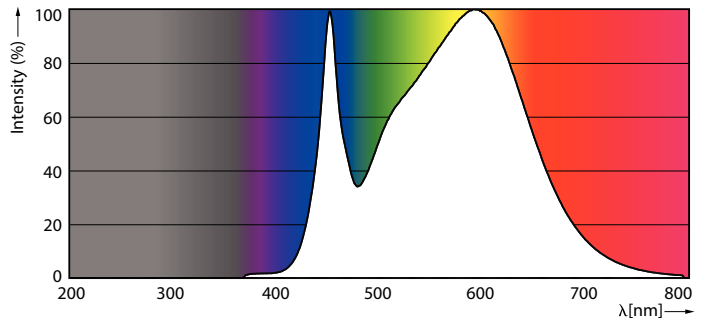

CorePro LEDlinear MV 60W R7S 840 Linear

CorePro LEDlinear MV 60W R7S 840 Linear