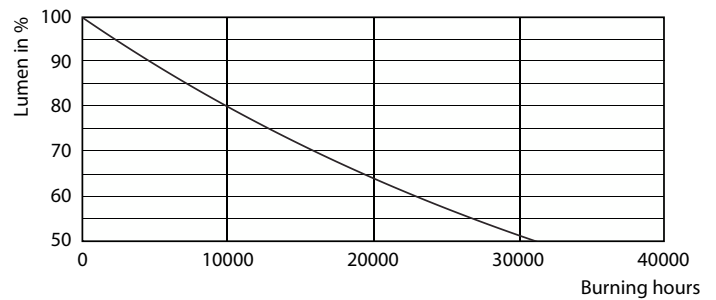

Lumen Maintenance Diagram