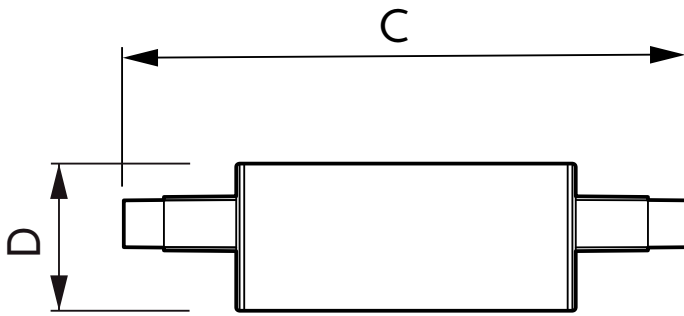

CorePro LED lineales R7S

Aprobación y aplicación

Clase de eficiencia energética	E
Consumo energético kWh/1000 h	8 kWh
Número de registro EPREL	465220

Datos de producto

Código de producto completo	871869671396900
Nombre de producto del pedido	CorePro LEDlinear ND 7.5-60W R7S 78mm840

EAN/UPC - Producto	8718696713969
Código de pedido	71396900
Cantidad por paquete	1
Numerador SAP - Paquetes por caja exterior	10
Material SAP	929001339102
Copiar Peso neto (pieza)	0,045 kg

Plano de dimensiones

CorePro LEDlinear ND 7.5-60W R7S 78mm840

Product	D	C
CorePro LEDlinear ND 7.5-60W R7S 78mm840	29 mm	78 mm

Datos fotométricos