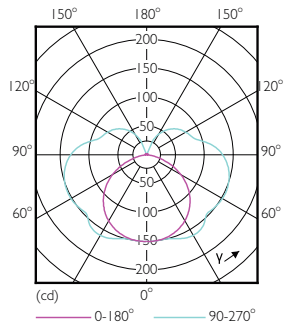

CorePro LED lineales R7S

Datos fotométricos

CorePro LEDlinear MV 60W R7S 840 Linear