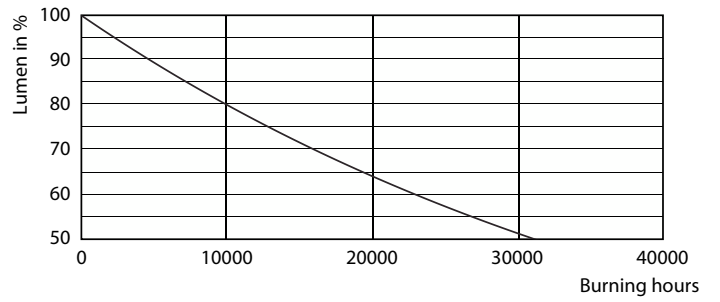

Datos del producto

Información general

Base de casquillo	R7S [R7s]
Marca CE	Sí
Conforme con EU RoHS	Sí
Vida útil nominal (nom.)	15000 h
Ciclo de conmutación	50000
Nivel	CorePro

Datos técnicos de la luz

Código de color	830 [CCT de 3000 K]
Flujo lumínico (nom.)	2000 lm
Designación de color	Blanco (WH)
Temperatura del color con correlación (nom.)	3000 K
Eficacia lumínica (nominal) (nom.)	142,86 lm/W
Consistencia del color	<6
Índice de reproducción cromática -CRI (nom.)	80
LLMF al fin de vida útil nominal (nom.)	70 %

Life Expectancy Diagram

Lumen Maintenance Diagram