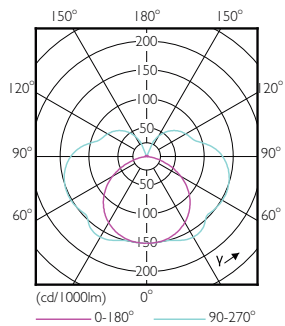

CorePro LEDlinearMV 14-120W R7S 830 D

CorePro LEDlinearMV 14-120W R7S 830 D

CorePro LEDlinearMV 14-120W R7S 830 D