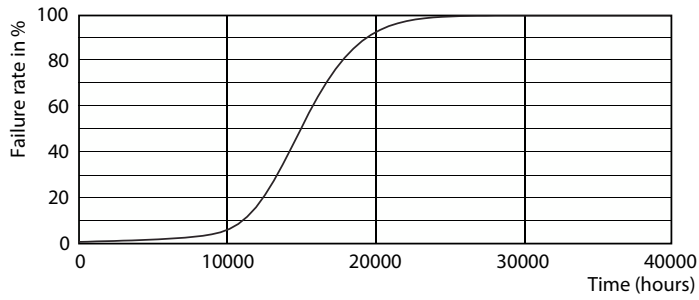

Datos del producto

Información general

Base de casquillo	R7S [R7s]
Marca CE	Sí
Conforme con EU RoHS	Sí
Vida útil nominal (nom.)	15000 h
Ciclo de conmutación	50000
Nivel	CorePro

Datos técnicos de la luz

Código de color	830 [CCT de 3000 K]
Flujo lumínico (nom.)	2000 lm
Designación de color	Blanco (WH)
Temperatura del color con correlación (nom.)	3000 K
Eficacia lumínica (nominal) (nom.)	142,86 lm/W
Consistencia del color	<6
Índice de reproducción cromática -CRI (nom.)	80
LLMF al fin de vida útil nominal (nom.)	70 %

Life Expectancy Diagram

Lumen Maintenance Diagram