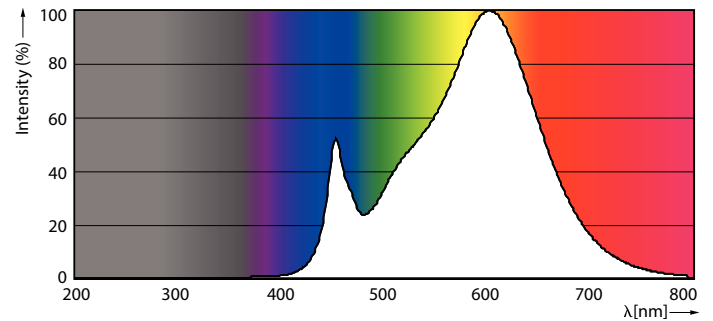

CorePro LED lineales R7S

Número de registro EPREL	397582
Datos de producto	
Código de producto completo	871869671400300
Nombre de producto del pedido	CorePro LED linear D 14-120W R7S 118 830
EAN/UPC - Producto	8718696714003

Código de pedido	71400300
Cantidad por paquete	1
Numerador SAP - Paquetes por caja exterior	10
Material SAP	929001353602
Copiar Peso neto (pieza)	0,095 kg

Plano de dimensiones

C

Product	D	C
CorePro LED linear D 14-120W R7S 118 830	29 mm	118 mm

CorePro LED linear D 14-120W R7S 118 830

Datos fotométricos