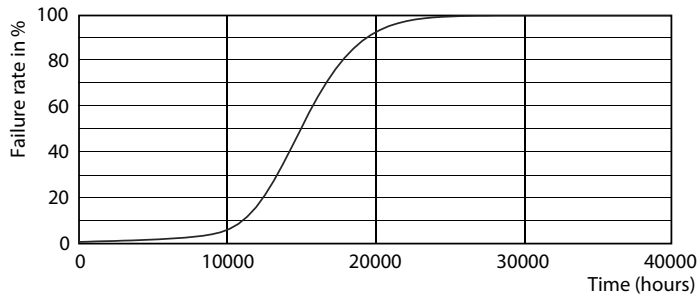

Datos del producto

Información general	
Base de casquillo	R7S [R7s]
Marca CE	Si
Conforme con EU RoHS	Si
Vida útil nominal (nom.)	15000 h
Ciclo de conmutación	50000
Nivel	CorePro

Datos técnicos de la luz	
Código de color	840 [CCT de 4000 K (841)]
Flujo lumínico (nom.)	2000 lm
Designación de color	Blanco frío (CW)
Temperatura del color con correlación (nom.)	4000 K
Eficacia lumínica (nominal) (nom.)	142,86 lm/W
Consistencia del color	<6
Índice de reproducción cromática -CRI (nom.)	80
LLMF al fin de vida útil nominal (nom.)	70 %

Vida útil

Life Expectancy Diagram

Lumen Maintenance Diagram