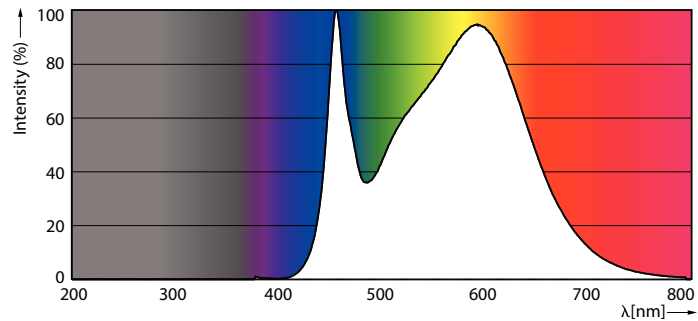

CorePro LED lineales R7S

Número de registro EPREL	397583
Datos de producto	
Código de producto completo	871869671406500
Nombre de producto del pedido	CorePro LED linear D 14-120W R7S 118 840
EAN/UPC - Producto	8718696714065

Código de pedido	71406500
Cantidad por paquete	1
Numerador SAP - Paquetes por caja exterior	10
Material SAP	929001353702
Copiar Peso neto (pieza)	0,095 kg

Plano de dimensiones

C

Product	D	C
CorePro LED linear D 14-120W R7S 118 840	29 mm	118 mm

CorePro LED linear D 14-120W R7S 118 840

Datos fotométricos