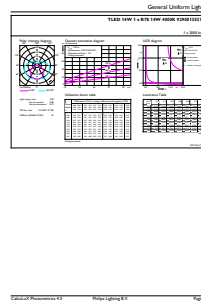

CorePro LED lineales R7S

Número de registro EPREL	397583
Datos de producto	
Código de producto completo	871869671406500
Nombre de producto del pedido	CorePro LED linear D 14-120W R7S 118 840
EAN/UPC - Producto	8718696714065

Código de pedido	71406500
Cantidad por paquete	1
Numerador SAP - Paquetes por caja exterior	10
Material SAP	929001353702
Copiar Peso neto (pieza)	0,095 kg

Plano de dimensiones

C

Product	D	C
CorePro LED linear D 14-120W R7S 118 840	29 mm	118 mm

CorePro LED linear D 14-120W R7S 118 840

Datos fotométricos