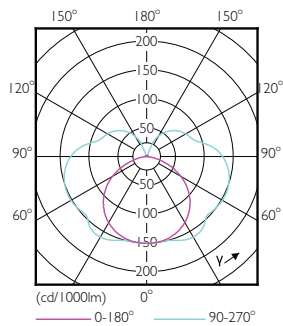

NAM Highbay 165W EX39 4000K 60-120D NB WB UDL

CorePro LEDlinearMV 14-120W R7S 840 D

CorePro LEDlinearMV 14-120W R7S 830 D