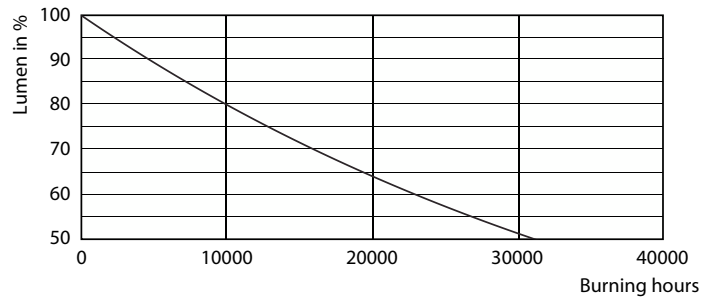

Datos del producto

Información general	
Base de casquillo	R7S [R7s]
Marca CE	Si
Conforme con EU RoHS	Si
Vida útil nominal (nom.)	15000 h
Ciclo de conmutación	50000
Nivel	CorePro

Datos técnicos de la luz	
Código de color	840 [CCT de 4000 K (841)]
Flujo lumínico (nom.)	2000 lm
Designación de color	Blanco frío (CW)
Temperatura del color con correlación (nom.)	4000 K
Eficacia lumínica (nominal) (nom.)	142,86 lm/W
Consistencia del color	<6
Índice de reproducción cromática -CRI (nom.)	80
LLMF al fin de vida útil nominal (nom.)	70 %

Vida útil

Life Expectancy Diagram

Lumen Maintenance Diagram