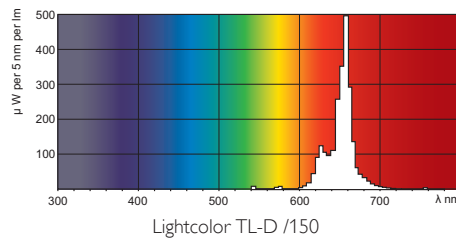

Datos fotométricos

© 2014 Koninklijke Philips N.V. (Royal Philips)
Todos los derechos reservados.

Las especificaciones están sujetas a cambios sin previo aviso. Las marcas registradas son propiedad de Koninklijke Philips N.V. (Royal Philips) o de sus respectivos propietarios.

www.philips.com/lighting

2014, Febrero 1
Datos sujetos a cambios