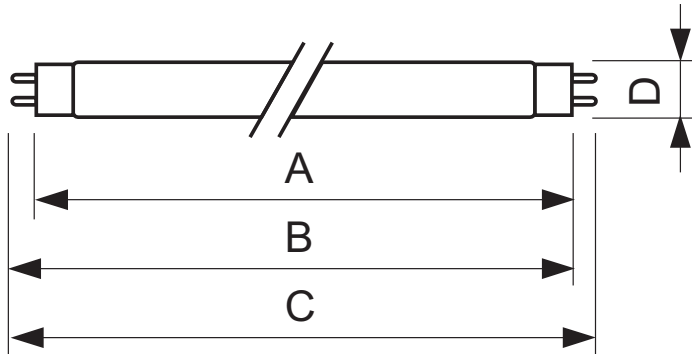

• Características Medioambientales

Etiqueta Eficiencia Energética	E
Contenido de mercurio (Hg)	13.0 mg
Energy consumption kWh/1000h	26 kWh

• Características de Dimensiones

Longitud Casquillo-Casquillo A	589.8 (max) mm
Longitud B de Inserción	594.5 (min), 596.9 (max) mm
Longitud Total C	604.0 (max) mm
Diámetro D	28.0 (max) mm

• Datos Producto

Código de pedido	726841 40
Código de producto	871150072684140
Nombre de Producto	TL-D Colored 18W Red 1SL
Nombre de pedido del producto	TL-D Colored 18W Red 1SL/25
Piezas por caja	1
Configuración de embalaje	25
Cajas por caja exterior	25
Código de barras del producto	8711500726841

PHILIPS

TL-D Colored

Código de barras de la caja exterior 8711500726858
 Código logístico - 12NC 928048001505

Peso neto por pieza 68.900 gr

Plano de dimensiones

TL-D Colored 18W Red 1SL

Product	A (Max)	B (Min)	B (Max)	C (Max)	D (Max)
TL-D 18W/150 Red	589.8	594.5	596.9	604.0	28.0