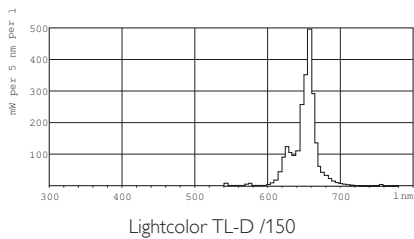

• Características Medioambientales

Etiqueta Eficiencia Energética	E
Contenido de mercurio (Hg)	13.0 mg
Energy consumption kWh/1000h	26 kWh

• Características de Dimensiones

Longitud Casquillo-Casquillo A	589.8 (max) mm
Longitud B de Inserción	594.5 (min), 596.9 (max) mm
Longitud Total C	604.0 (max) mm
Diámetro D	28.0 (max) mm

PHILIPS

TL-D Colored

Código de barras de la caja exterior 8711500726858
 Código logístico - 12NC 928048001505

Peso neto por pieza 68.900 gr

Plano de dimensiones

TL-D Colored 18W Red 1SL

Product	A (Max)	B (Min)	B (Max)	C (Max)	D (Max)
TL-D 18W/150 Red	589.8	594.5	596.9	604.0	28.0

Casquillo

Datos fotométricos

© 2014 Koninklijke Philips N.V. (Royal Philips)
 Todos los derechos reservados.

Las especificaciones están sujetas a cambios sin previo aviso. Las marcas registradas son propiedad de Koninklijke Philips N.V. (Royal Philips) o de sus respectivos propietarios.