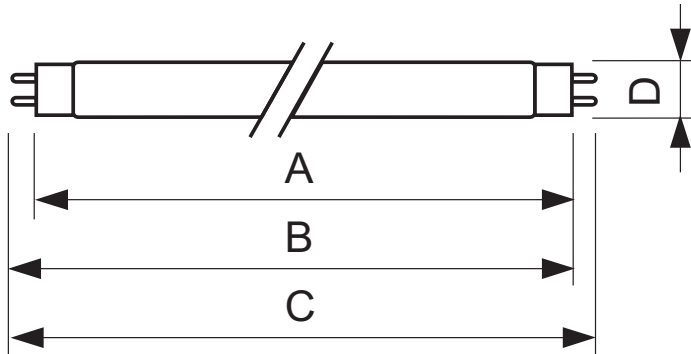

TL-D Colored

Código de barras de la caja exterior 8711500726889
Código logístico - 12NC 928048001605

Peso neto por pieza 78.100 gr

Plano de dimensiones

TL-D Colored 18W Yellow 1SL

Product	A (Max)	B (Min)	B (Max)	C (Max)	D (Max)
TL-D 18W/160 Yellow	589.8	594.5	596.9	604.0	28.0