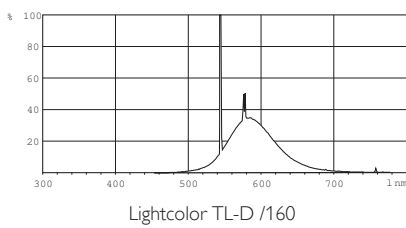

Datos fotométricos

© 2014 Koninklijke Philips N.V. (Royal Philips)
Todos los derechos reservados.

Las especificaciones están sujetas a cambios sin previo aviso. Las marcas registradas son propiedad de Koninklijke Philips N.V. (Royal Philips) o de sus respectivos propietarios.

www.philips.com/lighting

2014, Febrero 1
Datos sujetos a cambios