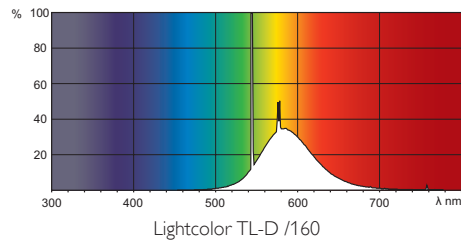

Datos fotométricos

© 2014 Koninklijke Philips N.V. (Royal Philips)
Todos los derechos reservados.

Las especificaciones están sujetas a cambios sin previo aviso. Las marcas registradas son propiedad de Koninklijke Philips N.V. (Royal Philips) o de sus respectivos propietarios.

www.philips.com/lighting

2014, Febrero 1
Datos sujetos a cambios