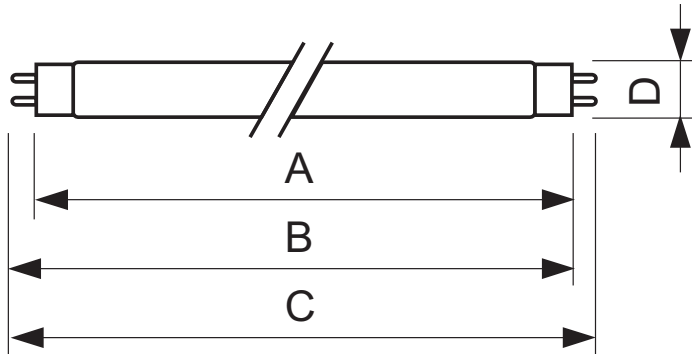

TL-D Colored

Código de barras de la caja exterior 8711500726919
Código logístico - 12NC 928048001805

Peso neto por pieza 68.900 gr

Plano de dimensiones

TL-D Colored 18W Blue 1SL

Product	A (Max)	B (Min)	B (Max)	C (Max)	D (Max)
TL-D 18W/180 Blue	589.8	594.5	596.9	604.0	28.0