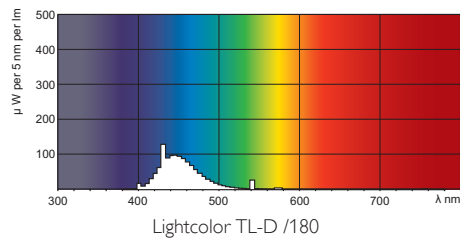

Datos fotométricos

© 2014 Koninklijke Philips N.V. (Royal Philips)
Todos los derechos reservados.

Las especificaciones están sujetas a cambios sin previo aviso. Las marcas registradas son propiedad de Koninklijke Philips N.V. (Royal Philips) o de sus respectivos propietarios.

www.philips.com/lighting

2014, Febrero 1
Datos sujetos a cambios