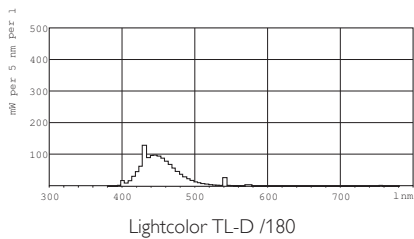

Datos fotométricos

© 2014 Koninklijke Philips N.V. (Royal Philips)
Todos los derechos reservados.

Las especificaciones están sujetas a cambios sin previo aviso. Las marcas registradas son propiedad de Koninklijke Philips N.V. (Royal Philips) o de sus respectivos propietarios.

www.philips.com/lighting

2014, Febrero 1
Datos sujetos a cambios