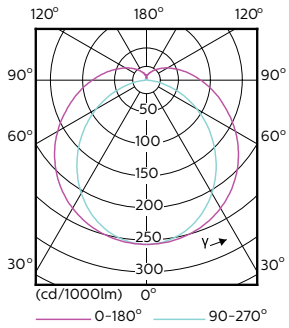

MASTER LEDtubo EM/230V

Datos fotométricos

LEDtubo 1200mm 15W G13 840 2500lm