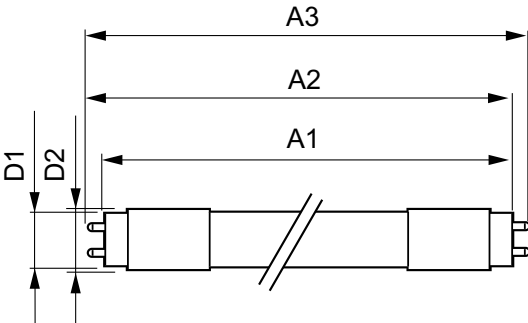

MASTER LEDtubo EM/230V

Mecánicos y de carcasa

Longitud de producto 1500 mm

Aprobación y aplicación

Producto de ahorro de energía Si
Etiqueta de eficiencia energética (EEL) A++
Certificados disponibles Marca CE Conformidad con RoHS
Certificado KEMA Keur
Consumo energético kWh/1000 h 22 kWh

Datos de producto

Código de producto completo 871869673156700

Nombre de producto del pedido	MAS LEDtube 1500mm UE 21.5W 865 T8
EAN/UPC - Producto	8718696731567
Código de pedido	73156700
Cantidad por paquete	1
Numerador - Paquetes por caja exterior	10
N.º de material (12NC)	929001377102
Peso neto (pieza)	0.270 kg

Advertencias y seguridad

• -

Plano de dimensiones

TLED 5ft 21.5-58W 3700lm 6500K G13 ND

Product	D1	D2	A1	A2	A3
MAS LEDtube 1500mm UE 21.5W 865 T8	25.8 mm	28 mm	1498.8 mm	1505.9 mm	1513 mm

Datos fotométricos