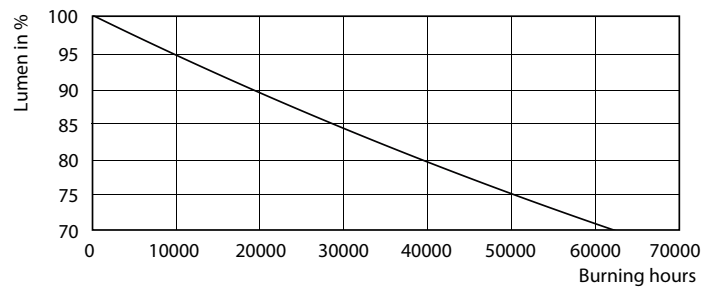

LEDtubo 1200mm 15W G13 840 2500lm