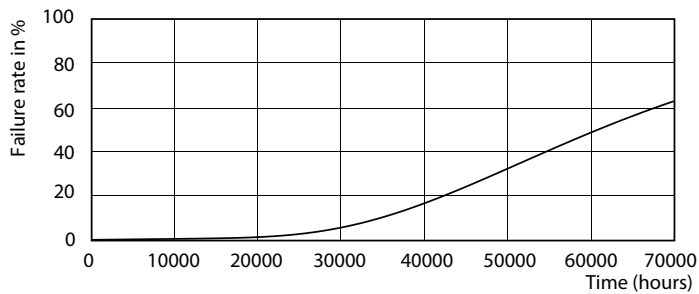

Vida útil

LEDtubo 1200mm 15W G13 840 2500lm