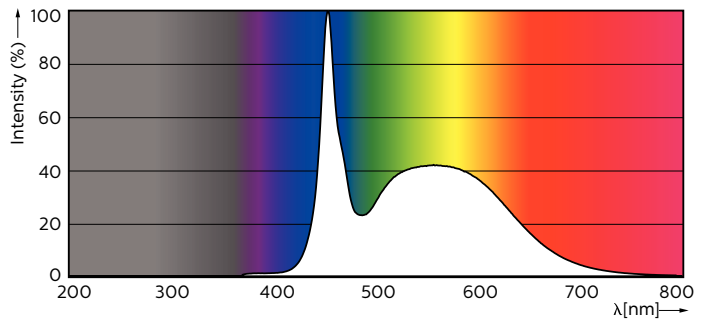

LEDtube 1200mm 15W G13 865 2500lm